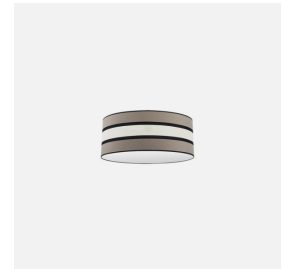

REF. 99.PA-171294058

Pantalla Colgante/P.Salon Karla E27 Topo/beis 40dx40dx21h

Ean: 8435161477170
Serie: KARLA
Color: Topo/Beis

**CONTIENE
DIFUSOR**

Pantalla de la serie KARLA de color TOPO/BEIS y vivo en negro. Realizada en material textil. Destaca su diseño moderno y la combinación de sus colores. Pantalla muy elegante, compatible con el nuevo estilo Vintage, ideal para colgantes y Pies de Salón, para decorar en dormitorios, comedores, salones, despachos y salas de estar. Diseñada para cogida con E27. Su dimensión es de 40x40x21 centímetros. En esta misma serie podemos encontrar las pantallas de 14, 17, 25, 40, 50 y 60 centímetros de diámetro, todas en color blanco/beis y topo/beis.

[Ver online](#)

LUZ

Tipo Portalámparas		E27
Proyección de la luz		Luz difusa general
Portalámparas		1xE27

GENERAL

Color		Topo/Beis
Material		Textil
Uso (Interior/Exterior)		Recomendado para interiores
Tipo de instalación		En superficie
Uso		Doméstico
Certificado CE		SI
Certificado Reciclaje		SI

DIMENSIONES

Dimensiones (alto x ancho x fondo) cm.		40X40X21 cm.
Peso Neto gr.		415 gr.
Peso Bruto gr.		1080 gr.

REF. 99.PA-171294058

Pantalla Colgante/P.Salon Karla E27 Topo/beis 40dx40dx21h

Medidas embalaje cm.

42x42x25 cm.

Diámetro

40