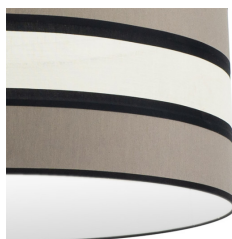

REF. 99.PA-171253058

Pantalla Lampara Karla E14 Topo/beis 14dx14dx15h

Ean: 8435161400994
Serie: KARLA
Color: Topo/Beis

Pantalla de la serie KARLA de color TOPO/BEIS y vivo en negro. Realizada en material textil. Destaca su diseño moderno y la combinación de sus colores. Pantalla muy elegante, compatible con el nuevo estilo Vintage, para decorar en dormitorios, comedores, salones, despachos y salas de estar. Diseñada para cogida con portalámparas E14. Su dimensión es de 14x14x15 centímetros. En esta misma serie podemos encontrar las pantallas de 14, 17, 25, 40, 50 y 60 centímetros de diámetro, todas en color blanco/beis y topo/beis.

[Ver online](#)

LUZ

Tipo Portalámparas		E14
Proyección de la luz		Luz difusa general
Portalámparas		1xE14

GENERAL

Color		Topo/Beis
Material		Textil
Uso (Interior/Exterior)		Recomendado para interiores
Tipo de instalación		En superficie
Uso		Doméstico
Certificado CE		SI
Certificado Reciclaje		SI

DIMENSIONES

Dimensiones (alto x ancho x fondo) cm.		14X14X15 cm.
Peso Neto gr.		140 gr.
Peso Bruto gr.		300 gr.

REF. 99.PA-171253058

Pantalla Lampara Karla E14 Topo/beis 14dx14dx15h

Medidas embalaje cm.

25x25x20 cm.

Diámetro

14