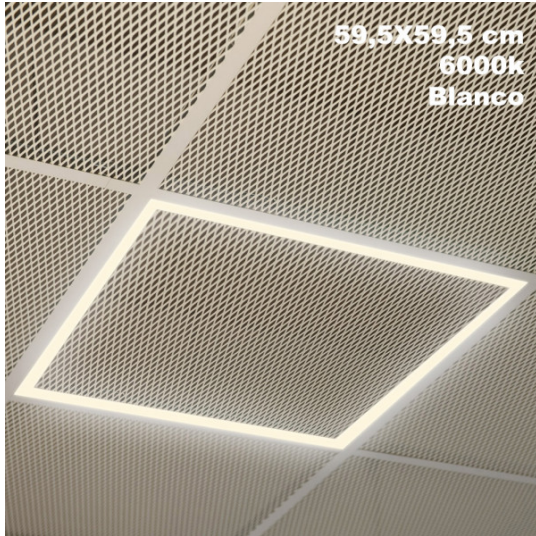

REF. 170594801

Marco Panel Led 48w 6000k Lorenzo 1,5x59,5x59,5 Cm Aluminio
4400lm Corte 57,5x57,5 Cm

Ean: 8435161460066
Serie: LORENZO
Color: Blanco

Marco de Panel de empotrar Led LORENZO de color BLANCO. Realizado en aluminio y policarbonato. Tecnología LED INTEGRADO con una potencia de 48 vatios, 4400 lúmenes y una temperatura de luz de 6000°K, blanco frío. Tiene una medida de 1,5x59,5x59,5 centímetros, con una medida de corte cuadrado de 57,5x57,5 centímetros. Tiene un CRI>80. Se vende en PACK de 2 unidades. También disponible en esta serie el perfil de 4000°K, blanco natural.

[Ver online](#)

LUZ

Color de la luz		Blanco frío
Lúmenes Lm.		4400 Lm.
Potencia		48 W
Proyección de la luz		Luz difusa general
Temperatura luz °K		6000 °K
Tipo de iluminación		Tecnología LED integrada
Ángulo de apertura de las ópticas		120°

GENERAL

Color		Blanco
Material		Aluminio / Policarbonato
Uso (Interior/Exterior)		Recomendado para interiores
Tipo de instalación		Encastrada (empotrada)
Ahorro de energía		Ahorro de energía
Uso		Doméstico
Se vende en cajas		2 uds
Certificado CE		SI

REF. 170594801

Marco Panel Led 48w 6000k Lorenzo 1,5x59,5x59,5 Cm Aluminio

Certificado Reciclaje	SI
CRI	>80

DIMENSIONES

Dimensiones (alto x ancho x fondo) cm.	1,5X59,5X59,5 cm.
Peso Neto gr.	505 gr.
Peso Bruto gr.	1415 gr.
Medidas embalaje cm.	61x4x61 cm.
Corte cm.	57,5x57,5 cm cm.