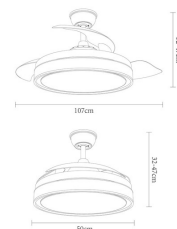

REF. 165591414

Ventilador Dc Criador 72w 6120lm Cuero 3asp.desp.108d
3000-4000-6000k Remoto, Memoria Y Temporizador

Ean: 8435161400383
Serie: CRIADOR
Color: Cuero

Ventilador DC serie CRIADOR realizado en metal, policarbonato y ABS, en color CUERO con tres aspas DESPLEGABLES de ABS transparente muy resistentes. Tiene seis velocidades ajustables. Tecnología LED integrada con una potencia de 72W, con 3 TEMPERATURAS DE LUZ (3000-4000-6000K) y 6120 lúmenes. Control de aire verano o invierno. Su medida es de 32/47X50 centímetros con las aspas plegadas y de 32/47X108 centímetros con las aspas desplegadas. Incluye dos tijas de 10 y 25 centímetros. Mando a distancia INCLUIDO con MEMORIA DE COLOR incorporada y TEMPORIZADOR 1/2/4 H. Modelo también disponible en color níquel, marrón y blanco.

[Ver online](#)

LUZ

Color de la luz		Blanco Cálido, Frío y Natural
Lúmenes Lm.		6120 Lm.
Potencia		72 W
Proyección de la luz		Luz difusa general
Temperatura luz °K		3000-4000-6000 °K
Tipo de iluminación		Tecnología LED integrada
Color de luz regulable		Color de luz seleccionable en 3 posiciones

DIMENSIONES

Dimensiones (alto x ancho x fondo) cm.		32<47X50<108 cm.
Peso Neto gr.		4885 gr.
Peso Bruto gr.		7440 gr.
Medidas embalaje cm.		23,5x54,5x54,5 cm.

INFORMACIÓN TÉCNICA

Voltaje		220-240 V
---------	--	-----------