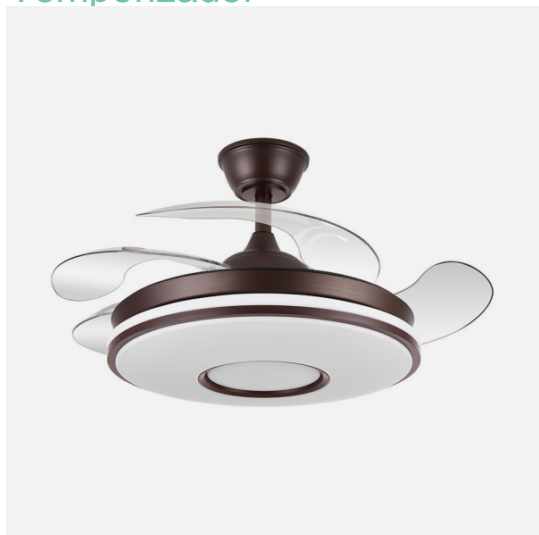

REF. 165391402

Ventilador Dc Dani 59w 6980lm Marron 4 Aspas desp.106d
3000-4200-6500k Remoto, Reg.intensidad, Memoria Y
Temporizador

Ean: 8435161464156
Serie: DANI
Color: Marrón

Ventilador DC serie DANI realizado en metal, policarbonato, en color MARRON con cuatro ASPAS DESPLEGABLES de ABS transparente muy resistentes. Tiene seis velocidades ajustables. Motor DC. Tecnología LED integrada con una potencia de 59W, con 3 TEMPERATURAS SELECCIONABLES DE LUZ (3000-4200-6500K) luz cálida, natural y blanco frío, y 6980 lúmenes. Control de aire verano o invierno. Su medida es de 34/41,5X50 centímetros con las aspas plegadas y de 34/41,5X106 centímetros con las aspas desplegadas. Incluye dos tijas de 12,5 y 20 centímetros, para instalar a distintas alturas. Mando a distancia INCLUIDO, REGULABLE EN INTENSIDAD, con MEMORIA DE COLOR incorporada y TEMPORIZADOR 2/4 H. Modelo disponible en color cuero, blanco, negro, marrón y níquel, además de en dos tamaños diferentes.

[Ver online](#)

LUZ

Color de la luz		Blanco Cálido, Frío y Natural
Lúmenes Lm.		6980 Lm.
Potencia		59 W
Proyección de la luz		Luz difusa general
Temperatura luz °K		3000-4200-6500 °K
Tipo de iluminación		Tecnología LED integrada
Color de luz regulable		Color de luz seleccionable en 3 posiciones
Dimmable		Dimmable

GENERAL

Color		Marrón
Material		Metal / ABS / Policarbonato
Uso (Interior/Exterior)		Recomendado para interiores
Tipo de instalación		En superficie
Mando a distancia incluido		Mando a distancia incluido