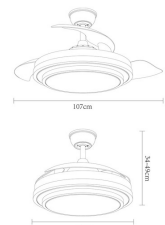

REF. 165291403

Ventilador DC Ibe 72w 6120lm Níquel 3 Asp.desp. 108d
3000-4000-6000k Remoto, Memoria Y Temporizador

Ean: 8435161465665
Serie: IBE
Color: Níquel

Ventilador DC serie IBE realizado en metal, policarbonato y ABS, en color NÍQUEL con tres aspas DESPLEGABLES de ABS transparente muy resistentes. Tiene seis velocidades ajustables. Tecnología LED integrada con una potencia de 72W, con 3 TEMPERATURAS DE LUZ (3000-4000-6000K) y 6120 lúmenes. Control de aire verano o invierno. Su medida es de 34/49X50 centímetros con las aspas plegadas y de 34/49X108 centímetros con las aspas desplegadas. Incluye dos tijas de 10 y 25 centímetros. Mando a distancia INCLUIDO con MEMORIA DE COLOR incorporada y TEMPORIZADOR 1/2/4 H. Modelo también disponible en color cuero.

Ø 108 CM

[Ver online](#)

LUZ

Color de la luz		Blanco Cálido, Frío y Natural
Lúmenes Lm		6120 Lm
Potencia		72 W
Proyección de la luz		Luz difusa general
Temperatura luz °K		3000-4000-6000 °K
Tipo de iluminación		Tecnología LED integrada
Color de luz regulable		Color de luz seleccionable en 3 posiciones

DIMENSIONES

Dimensiones (alto x ancho x fondo)		34/49x50/108 cm
Peso Neto GR		5515 GR
Peso Bruto GR		7155 GR
Medidas embalaje CM		23x54,5x54,5 CM

INFORMACIÓN TÉCNICA

Voltaje		220-240 V
---------	--	-----------