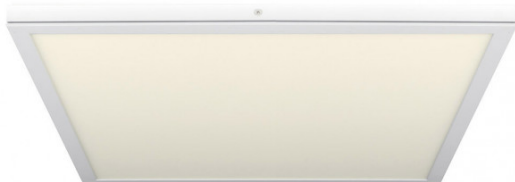

REF. 162494001

Panel Superf. 36w 4000k Tivoli Blanco 2,5x40x40 Cm 3060 Lm

Ean: 8435161454911
Serie: TIVOLI
Color: Blanco

40 X 40cm
4000k
Blanco

Panel de superficie TIVOLI realizado en metal de color BLANCO y policarbonato. Posee Tecnología Led con una potencia de 36 vatios, 3060 lúmenes y 4000K, blanco natural. Tiene una medida de 2,5x40x40 centímetros. En esta serie encontramos paneles tanto de 40x40 como de 30x60,30x90 y 30x120 centímetros, todos en 4000K (blanco natural) y en 6500K (blanco frío). Disponibles también en color níquel.

[Ver online](#)

LUZ

Color de la luz		Blanco natural
Lúmenes Lm.		3060 Lm.
Potencia		36 W
Proyección de la luz		Luz difusa general
Temperatura luz °K		4000 °K
Tipo de iluminación		Tecnología LED integrada
Ángulo de apertura de las ópticas		120°

GENERAL

Color		Blanco
Material		Metal / Policarbonato
Uso (Interior/Exterior)		Recomendado para interiores
Tipo de instalación		En superficie
Ahorro de energía		Ahorro de energía
Uso		Doméstico
Certificado CE		SI
Certificado Reciclaje		SI