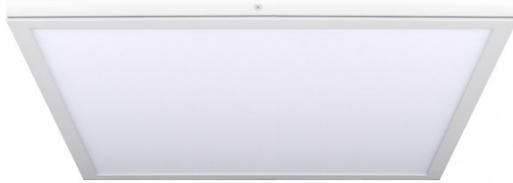

REF. 162484001

Panel Superf. 36w 6500k Tivoli Blanco 2,5x40x40 Cm 3060 Lm

Ean: 8435161454928
Serie: TIVOLI
Color: Blanco

40 X 40cm
6500k
Blanco

Panel de superficie TIVOLI realizado en metal de color BLANCO y policarbonato. Posee Tecnología Led con una potencia de 36 vatios, 3060 lúmenes y 6500K, blanco frío. Tiene una medida de 2,5x40x40 centímetros. En esta serie encontramos paneles tanto de 40x40 como de 30x60,30x90 y 30x120 centímetros, todos en 4000K (blanco natural) y en 6500K (blanco frío). Disponibles también en color níquel.

[Ver online](#)

LUZ

Color de la luz		Blanco frío
Lúmenes Lm.		3060 Lm.
Potencia		36 W
Proyección de la luz		Luz difusa general
Temperatura luz °K		6500 °K
Tipo de iluminación		Tecnología LED integrada
Ángulo de apertura de las ópticas		120°

GENERAL

Color		Blanco
Material		Metal / Policarbonato
Uso (Interior/Exterior)		Recomendado para interiores
Tipo de instalación		En superficie
Ahorro de energía		Ahorro de energía
Uso		Doméstico
Certificado CE		SI
Certificado Reciclaje		SI