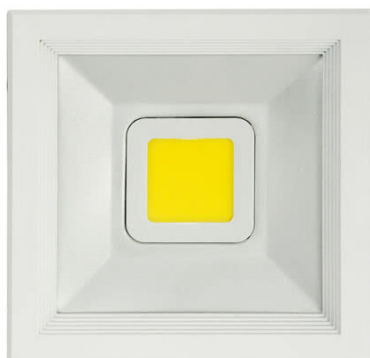

REF. 049382001

Downlight Cuad. Poseidon Led 20w 2000lm Blanco 19x19x8 6500k

Ean: 8435161541376  
Serie: POSEIDON  
Color: Blanco

[Ver online](#)

**LUZ**

Color de la luz		Blanco frío
Lúmenes Lm.		2000 Lm.
Potencia		20 W
Proyección de la luz		Luz directa
Temperatura luz °K		6500 °K
Tipo de iluminación		Tecnología LED integrada

**GENERAL**

Color		Blanco
Uso (Interior/Exterior)		Recomendado para interiores
Tipo de instalación		Encastrada (empotrada)
Ahorro de energía		Ahorro de energía
Uso		Doméstico
Certificado CE		SI
Certificado Reciclaje		SI

**DIMENSIONES**

Dimensiones (alto x ancho x fondo) cm.		8X19X19 cm.
--	--	-------------

**REF. 049382001**

Downlight Cuad. Poseidon Led 20w 2000lm Blanco 19x19x8 6500k

Peso Neto gr.

750 gr.

Peso Bruto gr.

865 gr.