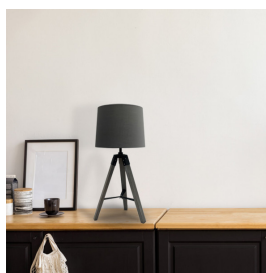

REF. 162371028

Sobremesa Julen 1xe27 Madera Gris/negro 52x24x24 Cm

Ean: 8435161461858  
Serie: JULEN  
Color: Gris/Negro

Sobremesa de la serie JULEN de color GRIS/NEGRO. Realizado en metal, madera y textil. Destaca la originalidad del soporte que emula un trípode de estudio profesional. La pantalla textil aporta elegancia, apto para cualquier rincón en estudios, salas de estar y dormitorios. Sus dimensiones son de 52x24x24 centímetros. Posee un porta lámparas E27. Bombilla no incluida. Puede completar la serie con el pie de salón de la misma familia.

#### MATERIAL Y COLOR

Material Pantalla		Textil
Material Armazón		Metal / Madera
Color Pantalla		Gris
Color Armazón		Gris/Negro