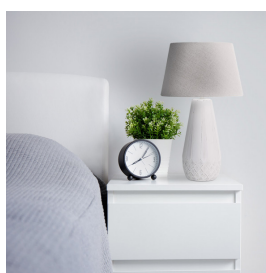

REF. 160771001

Sobremesa Ceramica See 1xe27 Blanca Pantalla Gris 56x33x33 Cm

Ean: 8435161459510  
Serie: SEE  
Color: Blanco / Gris

Sobremesa serie SEE en color BLANCO con pantalla GRIS. Cuerpo de cerámica de gran tamaño, con diseño tallado muy original y elegante, acompañado de su pantalla, ideal para decorar un rincón especial en salones y salas de estar, aportando calidez a la estancia. Muy aconsejable en ambientes decorados con estilo tanto moderno como clásico. Posee un portalámparas E27. Bombilla no incluida. Tiene una dimensión de 56x33x33 centímetros.

[Ver online](#)

**LUZ**

Proyección de la luz		Luz difusa general
Bombillas incluidas		No
Portalámparas		1xE27

**MATERIAL Y COLOR**

Material Pantalla	Textil
Material Armazón	Cerámica
Color Pantalla	Gris
Color Armazón	Blanco