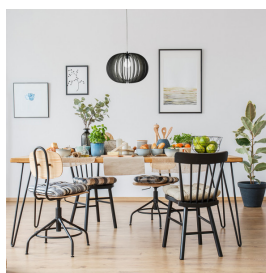

REF. 156594502

Colgante Olmo 1xe27 Madera Cafe Regx45x45 Cm

Ean: 8435161472427

Serie: OLMO

Color: Madera Café/Transp/Níquel

Colgante de la serie OLMO realizado en madera de color CAFE y enfilaje en transparente/níquel. Se compone de un armazón de láminas de madera que forman un cuerpo esférico con los polos achatados. Ideal para estancias decoradas en el nuevo estilo vintage rústico o minimalista. Su estructura deja traspasar la luz creando un ambiente cálido y acogedor, también característicos de las zonas mediterráneas avocadas al descanso y la meditación, utilizándose también este estilo para zonas de trabajo y hogares decoradas con tejidos y fibras naturales. Aconsejable completar con una bonita bombilla decorativa para conservar su estética. Posee un portalámparas E27. Bombilla no incluida. Sus dimensiones, regulables en altura, son de 43<190x45x45 centímetros. Hay disponibles varios modelos realizados con láminas de madera, dando lugar a distintas formas y tamaños. Este mismo colgante también lo podemos encontrar en madera color natural.

[Ver online](#)

LUZ

Proyección de la luz		Luz directa
Bombillas incluidas		No
Portalámparas		1xE27

MATERIAL Y COLOR

Material Pantalla	Madera
Material Armazón	Metal/Cable
Color Pantalla	Madera Café
Color Armazón	Transparente/Níquel