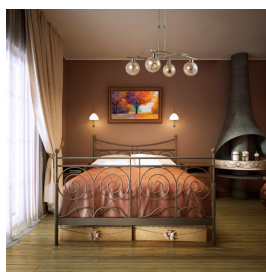

REF. 154454014

Lampara Varanasi 4xg9 Cuero Regx50x32 Cm

Ean: 8435161427960
Serie: VARANASI
Color: Cuero

Lámpara de cuatro luces serie VARANASI, realizada en metal color CUERO y tulipas de cristal ámbar y metal. Diseño moderno y muy original, resaltando además de su forma, sus tulipas, en las que el cristal deja ver un entresijo de cintas de metal en su interior, resultando una composición muy especial para decorar tanto en salones como en dormitorios con un toque muy personal. Tiene unas dimensiones, regulables en altura, de 46<68x50x32 centímetros. Posee cuatro porta lámparas en G9. Bombillas no incluidas. Puede completar la decoración de su hogar con la lámparas de seis luces, el plafón de cuatro y seis luces y el sobremesa. Todos los modelos también en color cromo.

[Ver online](#)

LUZ

Proyección de la luz		Luz difusa general
Bombillas incluidas		No
Portalámparas		4xG9

MATERIAL Y COLOR

Material Tulipa	Metal / Cristal
Material Armazón	Metal
Color Tulipa	Ámbar / Cuero
Color Armazón	Cuero