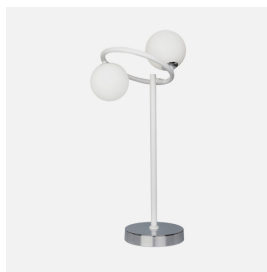

REF. 154571001

Sobremesa La Habana 2xg9 Blanco/cromo 50x21x23 Cm

Ean: 8435161499493
Serie: LA HABANA
Color: Blanco / Cromo

Sobremesa de dos luces de la serie LA HABANA de color BLANCO/CROMO con dos tulipas de color blanco. De diseño original y moderno con cuerpo de metal y tulipas de cristal blanco. Sus dimensiones son de 50x21x23 centímetros. Posee dos porta lámparas G9. Bombillas no incluidas. La proyección de la luz a través del cristal da un toque cálido y difuso en general, ideal para decorar e iluminar cualquier rincón de la casa o lugar de trabajo. Está disponible también en la versión de la misma serie, la lámpara de cuatro luces, lámpara de cinco luces y el pie de salón con dos luces, también los podemos encontrar en color negro/cromo.

[Ver online](#)

LUZ

Proyección de la luz		Luz difusa general
Bombillas incluidas		No
Portalámparas		2xG9

MATERIAL Y COLOR

Material Tulipa	Cristal
Material Armazón	Metal
Color Tulipa	Blanco
Color Armazón	Blanco / Cromo

GENERAL

Uso (Interior/Exterior)		Recomendado para interiores
Tipo de instalación		En superficie
Uso		Doméstico
Certificado CE	CE	SI
Certificado Reciclaje		SI

REF. 154571001

Sobremesa La Habana 2xg9 Blanco/cromo 50x21x23 Cm

DIMENSIONES

Dimensiones (alto x ancho x fondo) cm.	50X21X23 cm.
Peso Neto gr.	1355 gr.
Peso Bruto gr.	1770 gr.
Medidas embalaje cm.	47x22x22 cm.

INFORMACIÓN TÉCNICA

Voltaje		220-240 V
---------	---	-----------