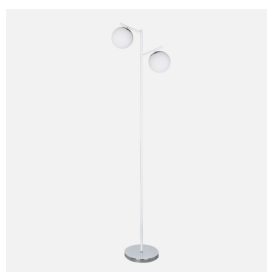

REF. 154543001

Pie De Salon La Habana 2xe14 Blanco/cromo 160x25x40 Cm

Ean: 8435161499516
Serie: LA HABANA
Color: Blanco / Cromo

Pie de salón de dos luces de la serie LA HABANA de color BLANCO/CROMO con dos tulipas de color blanco. De diseño original y moderno en forma de árbol con cuerpo de metal y tulipas de cristal blanco. Sus dimensiones son de 160x25x40 centímetros. Posee dos porta lámparas E14. Bombillas no incluidas. La proyección de la luz a través del cristal da un toque cálido y difuso en general, ideal para decorar e iluminar cualquier rincón de la casa o lugar de trabajo. Está disponible también en la versión de la misma serie, la lámpara de cuatro luces, lámpara de cinco luces y el sobremesa con dos luces, todos los diseños los podemos encontrar también en color negro/cromo.

[Ver online](#)

LUZ

Proyección de la luz		Luz difusa general
Bombillas incluidas		No
Portalámparas		2xE14

MATERIAL Y COLOR

Material Tulipa	Cristal
Material Armazón	Metal
Color Tulipa	Blanco
Color Armazón	Blanco / Cromo

GENERAL

Uso (Interior/Exterior)		Recomendado para interiores
Tipo de instalación		En superficie
Uso		Doméstico
Certificado CE	CE	SI
Certificado Reciclaje		SI

REF. 154543001

Pie De Salon La Habana 2xe14 Blanco/cromo 160x25x40 Cm

DIMENSIONES

Dimensiones (alto x ancho x fondo) cm.	160X25X40 cm.
Peso Neto gr.	3345 gr.
Peso Bruto gr.	3690 gr.
Medidas embalaje cm.	21x34x56 cm.

INFORMACIÓN TÉCNICA

Voltaje		220-240 V
---------	---	-----------