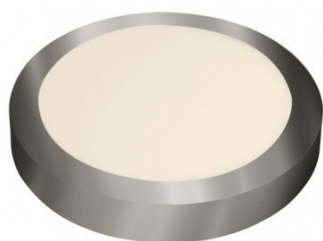

REF. 147091803

Downlight Superf.diabasa 18w 4000k Niquel Redondo 1530lm
3,5x22,5x22,5 Cm

Ean: 8435161494108
Serie: DIABASA
Color: Niquel

Downlight redondo de superficie de la serie DIABASA realizado en aluminio color NIQUEL y policarbonato, con unas medidas de 3,5x22,5x22,5 centímetros y un peso neto de 415 gramos. Posee LED INTEGRADO con una potencia de 18 watos con 1530 lúmenes y una temperatura de 4000K (luz natural). En esta serie podemos encontrarlos de 24 y 12 watos, también con una temperatura de 6500k (luz super blanco), y todos los modelos y tamaños los hay disponibles en color blanco.

[Ver online](#)

LUZ

Color de la luz		Blanco natural
Lúmenes Lm.		1530 Lm.
Potencia		18 W
Proyección de la luz		Luz difusa general
Temperatura luz °K		4000 °K
Tipo de iluminación		Tecnología LED integrada
Ángulo de apertura de las ópticas		120°

GENERAL

Color		Niquel
Material		Aluminio / Policarbonato
Uso (Interior/Exterior)		Recomendado para interiores
Tipo de instalación		En superficie
Ahorro de energía		Ahorro de energía
Uso		Doméstico
Certificado CE		SI
Certificado Reciclaje		SI

REF. 147091803

Downlight Superf.diabasa 18w 4000k Niquel Redondo 1530lm
3,5X22,5X22,5 Cm

Dimensiones (alto x ancho x fondo) cm.	3,5X22,5X22,5 cm.
Peso Neto gr.	415 gr.
Peso Bruto gr.	480 gr.
Medidas embalaje cm.	4x23x23 cm.
Diámetro	22,5
Tamaño	M