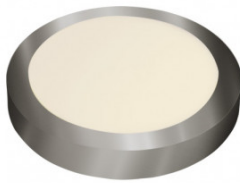

REF. 147091203

Downlight Superf.diabasa 12w 4000k Níquel Redondo 1080lm
3,5x17x17 Cm

Ean: 8435161494061
Serie: DIABASA
Color: Níquel

Downlight redondo de superficie de la serie DIABASA realizado en aluminio color NIQUEL y policarbonato, con unas medidas de 3,5x17x17 centímetros y un peso neto de 260 gramos. Posee LED INTEGRADO con una potencia de 12 watos con 1080 lúmenes y una temperatura de 4000K (luz natural). En esta serie podemos encontrarlos de 24 y 18 watos, también con una temperatura de 6500k (luz super blanco), y todos los modelos y tamaños los hay disponibles en color blanco.

[Ver online](#)

LUZ

Color de la luz		Blanco natural
Lúmenes Lm.		1080 Lm.
Potencia		12W
Proyección de la luz		Luz difusa general
Temperatura luz °K		4000 °K
Tipo de iluminación		Tecnología LED integrada
Ángulo de apertura de las ópticas		120°

GENERAL

Color		Níquel
Material		Aluminio / Policarbonato
Uso (Interior/Exterior)		Recomendado para interiores
Tipo de instalación		En superficie
Ahorro de energía		Ahorro de energía
Uso		Doméstico
Certificado CE		SI
Certificado Reciclaje		SI

REF. 147091203

Downlight Superf.diabasa 12w 4000k Niquel Redondo 1080lm
3,5x17x17 Cm

Dimensiones (alto x ancho x fondo) cm.	3,5X17X17 cm.
Peso Neto gr.	260 gr.
Peso Bruto gr.	295 gr.
Medidas embalaje cm.	4x17,5x17,5 cm.
Diámetro	17
Tamaño	S