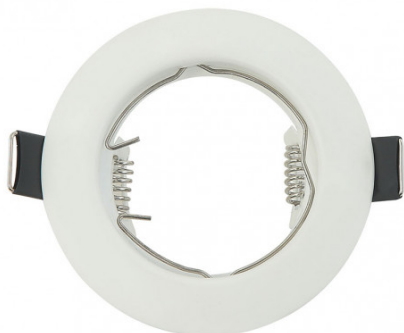

REF. 14428FR01

Empotrable Magura 1xgu10 Redondo Blanco Mate 2,5x8x8 Cm  
Corte 6 Portalamparas Incluido

Ean: 8435161492791  
Serie: MAGURA  
Color: Blanco

Empotrable de la serie MAGURA con forma redonda, de color BLANCO MATE, con una proyección fija y directa de la luz. Realizado en metal, aportando durabilidad al foco por su material de calidad. Su dimensión es de 2,5x8x8 centímetros. Corte para su instalación de 6 centímetros. Posee un portalámparas GU10. Bombilla no incluida. De diseño elegante, sencillo y actual, podemos encontrar en esta serie, los focos fijos u orientables, tanto redondos como cuadrados y en cuero, níquel o blanco, para escoger el que más le guste y mejor se adapte a su decoración.

#### LUZ

Proyección de la luz		Luz directa
Bombillas incluidas		No
Portalámparas		1xGU10

#### GENERAL

Color		Blanco
Material		Metal
Uso (Interior/Exterior)		Recomendado para interiores
Tipo de instalación		Encastrada (empotrada)
Uso		Doméstico
Certificado CE		SI
Certificado Reciclaje		SI

#### DIMENSIONES

Dimensiones (alto x ancho x fondo) cm.		2,5X8X8 cm.
Peso Neto gr.		30 gr.
Peso Bruto gr.		60 gr.
Medidas embalaje cm.		3,5x9,5x9,5 cm.

REF. 14428FR01

Empotrable Magura 1xgu10 Redondo Blanco Mate 2,5x8x8 Cm