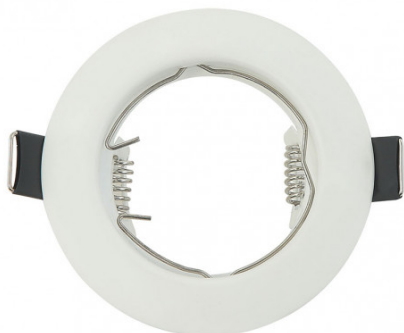

REF. 14428FR01

Empotrable Magura 1xgu10 Redondo Blanco Mate 2,5x8x8 Cm
Corte 6 Portalamparas Incluido

Ean: 8435161492791
Serie: MAGURA
Color: Blanco

Empotrable de la serie MAGURA con forma redonda, de color BLANCO MATE, con una proyección fija y directa de la luz. Realizado en metal, aportando durabilidad al foco por su material de calidad. Su dimensión es de 2,5x8x8 centímetros. Corte para su instalación de 6 centímetros. Posee un portalámparas GU10. Bombilla no incluida. De diseño elegante, sencillo y actual, podemos encontrar en esta serie, los focos fijos u orientables, tanto redondos como cuadrados y en cuero, níquel o blanco, para escoger el que más le guste y mejor se adapte a su decoración.

[Ver online](#)

LUZ

Proyección de la luz		Luz directa
Bombillas incluidas		No
Portalámparas		1xGU10

GENERAL

Color		Blanco
Material		Metal
Uso (Interior/Exterior)		Recomendado para interiores
Tipo de instalación		Encastrada (empotrada)
Uso		Doméstico
Certificado CE		SI
Certificado Reciclaje		SI

DIMENSIONES

Dimensiones (alto x ancho x fondo) cm.		2,5X8X8 cm.
Peso Neto gr.		30 gr.
Peso Bruto gr.		60 gr.
Medidas embalaje cm.		3,5x9,5x9,5 cm.

REF. 14428FR01

Empotrable Magura 1xgu10 Redondo Blanco Mate 2,5x8x8 Cm

Corte 6

Tamaño S

INFORMACIÓN TÉCNICA

Voltaje  220-240 V