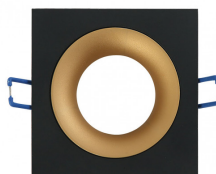

REF. 14448CU16

Empotrable Anou 1xgu10 Cuadrado Negro/oro 2x9,2x9,2 Cm 8 De Corte.c/portalampara

Ean: 8435161492548
Serie: ANOU
Color: Negro / Oro

Empotrable serie ANOU con forma cuadrada, de color NEGRO/ORO. Realizado en aluminio, con lo que se le aporta durabilidad al foco por su material de calidad. Su dimensión es 2x9,2x9,2 centímetros. Corte REDONDO para su instalación de 8 centímetros de diámetro. Posee un portalámparas GU10. Bombilla no incluida. De diseño moderno y actual combinando dos colores para adaptar los más afines a su decoración. En esta misma serie también disponibles, tanto redondos como cuadrados, en color blanco/cromo, blanco/negro y blanco.

[Ver online](#)

LUZ

Proyección de la luz		Luz directa
Bombillas incluidas		No
Portalámparas		1xGU10

GENERAL

Color		Negro / Oro
Material		Aluminio
Uso (Interior/Exterior)		Recomendado para interiores
Tipo de instalación		Encastrada (empotrada)
Uso (Doméstico/Profesional)		Doméstico
Certificado CE		SI
Certificado Reciclaje		SI

DIMENSIONES

Dimensiones (alto x ancho x fondo) cm.		2X9,2X9,2 cm.
Peso Neto gr.		130 gr.
Peso Bruto gr.		155 gr.

REF. 14448CU16

Empotrable Anou 1xgu10 Cuadrado Negro/oro 2x9,2x9,2 Cm 8 De
Corte o/portalampara

Medidas embalaje cm.

4x12,5x9,5 cm.

Corte cm.

8 cm.

INFORMACIÓN TÉCNICA

Voltaje

220-240 V