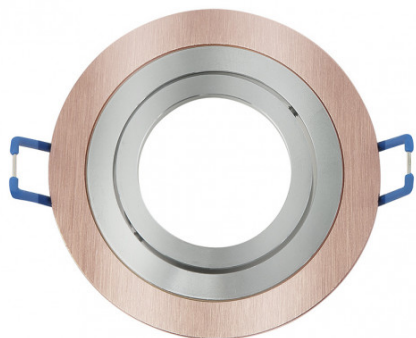

REF. 14348RE71

Empotrable Orient.cenote 1xgu10 Redondo Champ/crom 2x9,2x9,2
Cm 8 De Corte.c/portalampara

Ean: 8435161492395
Serie: CENOTE
Color: Champagne / Cromo

Empotrable orientable serie CENOTE con forma redonda, de color CHAMPAGNE/CROMO. Realizado en aluminio. Su dimensión es 2x9,2x9,2 centímetros. Corte para su instalación de 8 centímetros. Posee un portalámparas GU10. Bombilla no incluida. De diseño moderno, encontrándose, en esta serie, una gran variedad de combinaciones de colores como en Champagne/Cromo, Aluminio/Cromo, Wengué/Cromo, Blanco/Cromo, Cuero y Blanco. También disponibles en forma cuadrada, adaptándose a lo que más combine con su decoración.

[Ver online](#)

LUZ

Proyección de la luz		Foco orientable
Bombillas incluidas		No
Portalámparas		1xGU10

GENERAL

Color		Champagne / Cromo
Material		Aluminio
Uso (Interior/Exterior)		Recomendado para interiores
Tipo de instalación		Encastrada (empotrada)
Uso		Doméstico
Certificado CE		SI
Certificado Reciclaje		SI

DIMENSIONES

Dimensiones (alto x ancho x fondo) cm.		2X9,2X9,2 cm.
Peso Neto gr.		100 gr.
Peso Bruto gr.		115 gr.
Medidas embalaje cm.		4x9,5x9,5 cm.

REF. 14348RE71

Empotrable Orient.cenote 1xgu10 Redondo Champ/crom 2x9,2x9,2