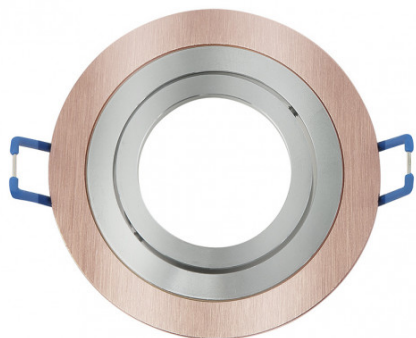

REF. 14348RE71

Empotrable Orient.cenote 1xgu10 Redondo Champ/crom 2x9,2x9,2
Cm 8 De Corte.c/portalampara

Ean: 8435161492395
Serie: CENOTE
Color: Champagne / Cromo

Empotrable orientable serie CENOTE con forma redonda, de color CHAMPAGNE/CROMO. Realizado en aluminio. Su dimensión es 2x9,2x9,2 centímetros. Corte para su instalación de 8 centímetros. Posee un portalámparas GU10. Bombilla no incluida. De diseño moderno, encontrándose, en esta serie, una gran variedad de combinaciones de colores como en Champagne/Cromo, Aluminio/Cromo, Wengué/Cromo, Blanco/Cromo, Cuero y Blanco. También disponibles en forma cuadrada, adaptándose a lo que más combine con su decoración.

[Ver online](#)

LUZ

Proyección de la luz		Foco orientable
Bombillas incluidas		No
Portalámparas		1xGU10

GENERAL

Color		Champagne / Cromo
Material		Aluminio
Uso (Interior/Exterior)		Recomendado para interiores
Tipo de instalación		Encastrada (empotrada)
Uso		Doméstico
Certificado CE	CE	SI
Certificado Reciclaje		SI

DIMENSIONES

Dimensiones (alto x ancho x fondo) cm.		2X9,2X9,2 cm.
Peso Neto gr.		100 gr.
Peso Bruto gr.		115 gr.
Medidas embalaje cm.		4x9,5x9,5 cm.

REF. 14348RE71

Empotrable Orient.cenote 1xgu10 Redondo Champ/crom 2x9,2x9,2

Corte cm.

8 cm.

INFORMACIÓN TÉCNICA

Voltaje

220-240 V