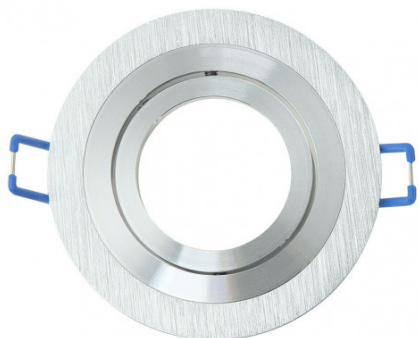

REF. 14348RE70

Empotrable Orient. Cenote 1xgu10 Redondo Alum/crom 2x9,2x9,2
Cm 8 De Corte.c/portalampara

Ean: 8435161492357
Serie: CENOTE
Color: Aluminio cromo

Empotrable orientable serie CENOTE con forma redonda, de color ALUMINIO/CROMO. Realizado en aluminio. Su dimensión es 2x9,2x9,2 centímetros. Corte para su instalación de 8 centímetros. Posee un portalámparas GU10. Bombilla no incluida. De diseño moderno, encontrándose, en esta serie, una gran variedad de combinaciones de colores como en Champagne/Cromo, Aluminio/Cromo, Wengué/Cromo, Blanco/Cromo, Cuero y Blanco. También disponibles en forma cuadrada, adaptándose a lo que más combine con su decoración.

[Ver online](#)

LUZ

Proyección de la luz		Foco orientable
Bombillas incluidas		No
Portalámparas		1xGU10

GENERAL

Color		Aluminio cromo
Material		Aluminio
Uso (Interior/Exterior)		Recomendado para interiores
Tipo de instalación		Encastrada (empotrada)
Uso		Doméstico
Certificado CE	CE	SI
Certificado Reciclaje		SI

DIMENSIONES

Dimensiones (alto x ancho x fondo) cm.		2X9,2X9,2 cm.
Peso Neto gr.		100 gr.
Peso Bruto gr.		115 gr.
Medidas embalaje cm.		4x9,5x9,5 cm.

REF. 14348RE70

Empotrable Orient. Cenote 1xgu10 Redondo Alum/crom 2x9,2x9,2

Corte cm.

8 cm.

INFORMACIÓN TÉCNICA

Voltaje

220-240 V