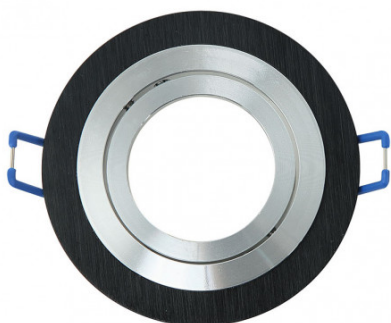

REF. 14348RE69

Empotrable Orient.cenote 1xgu10 Redondo Wengue/cro 2x9,2x9,2
Cm 8 De Corte.c/portalampara

Ean: 8435161492364
Serie: CENOTE
Color: Cromo / Wengué

Empotrable orientable serie CENOTE con forma redonda, de color WENGUE/CROMO. Realizado en aluminio. Su dimensión es 2x9,2x9,2 centímetros. Corte para su instalación de 8 centímetros. Posee un portalámparas GU10. Bombilla no incluida. De diseño moderno, encontrándose, en esta serie, una gran variedad de combinaciones de colores como en Champagne/Cromo, Aluminio/Cromo, Wengué/Cromo, Blanco/Cromo, Cuero y Blanco. También disponibles en forma cuadrada, adaptándose a lo que más combine con su decoración.

[Ver online](#)

LUZ

Proyección de la luz		Foco orientable
Bombillas incluidas		No
Portalámparas		1xGU10

GENERAL

Color		Cromo / Wengué
Material		Aluminio
Uso (Interior/Exterior)		Recomendado para interiores
Tipo de instalación		Encastrada (empotrada)
Uso		Doméstico
Certificado CE		SI
Certificado Reciclaje		SI

DIMENSIONES

Dimensiones (alto x ancho x fondo) cm.		2X9,2X9,2 cm.
Peso Neto gr.		100 gr.
Peso Bruto gr.		115 gr.
Medidas embalaje cm.		4x9,5x9,5 cm.

REF. 14348RE69

Empotrable Orient.cenote 1xgu10 Redondo Wengue/cro 2x9,2x9,2

Corte 8

INFORMACIÓN TÉCNICA

Voltaje  220-240 V