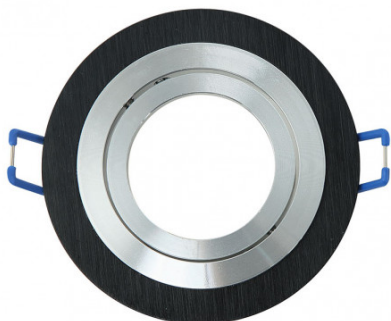

REF. 14348RE69

Empotrable Orient.cenote 1xgu10 Redondo Wengue/cro 2x9,2x9,2
Cm 8 De Corte.c/portalampara

Ean: 8435161492364
Serie: CENOTE
Color: Cromo / Wengué

Empotrable orientable serie CENOTE con forma redonda, de color WENGUE/CROMO. Realizado en aluminio. Su dimensión es 2x9,2x9,2 centímetros. Corte para su instalación de 8 centímetros. Posee un portalámparas GU10. Bombilla no incluida. De diseño moderno, encontrándose, en esta serie, una gran variedad de combinaciones de colores como en Champagne/Cromo, Aluminio/Cromo, Wengué/Cromo, Blanco/Cromo, Cuero y Blanco. También disponibles en forma cuadrada, adaptándose a lo que más combine con su decoración.

[Ver online](#)

LUZ

Proyección de la luz		Foco orientable
Bombillas incluidas		No
Portalámparas		1xGU10

GENERAL

Color		Cromo / Wengué
Material		Aluminio
Uso (Interior/Exterior)		Recomendado para interiores
Tipo de instalación		Encastrada (empotrada)
Uso		Doméstico
Certificado CE		SI
Certificado Reciclaje		SI

DIMENSIONES

Dimensiones (alto x ancho x fondo) cm.		2X9,2X9,2 cm.
Peso Neto gr.		100 gr.
Peso Bruto gr.		115 gr.
Medidas embalaje cm.		4x9,5x9,5 cm.

REF. 14348RE69

Empotrable Orient.cenote 1xgu10 Redondo Wengue/cro 2x9,2x9,2

Corte cm.

8 cm.

INFORMACIÓN TÉCNICA

Voltaje

220-240 V