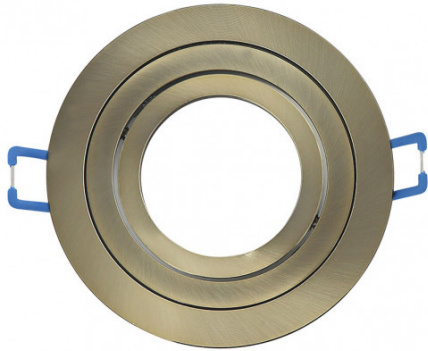

REF. 14348RE14

Empotrable Orientable Cenote 1xgu10 Redondo Cuero 2x9,2x9,2
Cm 8 De Corte.c/portalampara

Ean: 8435161492401
Serie: CENOTE
Color: Cuero

Empotrable orientable serie CENOTE con forma redonda, de color CUERO. Realizado en aluminio. Su dimensión es 2x9,2x9,2 centímetros. Corte para su instalación de 8 centímetros. Posee un portalámparas GU10. Bombilla no incluida. De diseño moderno, encontrándose, en esta serie, una gran variedad de combinaciones de colores como en Champagne/Cromo, Aluminio/Cromo, Wengué/Cromo, Blanco/Cromo, Cuero y Blanco. También disponibles en forma cuadrada, adaptándose a lo que más combine con su decoración.

[Ver online](#)

LUZ

Proyección de la luz		Foco orientable
Bombillas incluidas		No
Portalámparas		1xGU10

GENERAL

Color		Cuero
Material		Aluminio
Uso (Interior/Exterior)		Recomendado para interiores
Tipo de instalación		Encastrada (empotrada)
Uso		Doméstico
Certificado CE	CE	SI
Certificado Reciclaje		SI

DIMENSIONES

Dimensiones (alto x ancho x fondo) cm.	2X9,2X9,2 cm.
Peso Neto gr.	100 gr.
Peso Bruto gr.	115 gr.
Medidas embalaje cm.	4x9,5x9,5 cm.

REF. 14348RE14

Empotrable Orientable Cenote 1xgu10 Redondo Cuero 2x9,2x9,2

Corte cm.

8 cm.

INFORMACIÓN TÉCNICA

Voltaje

220-240 V