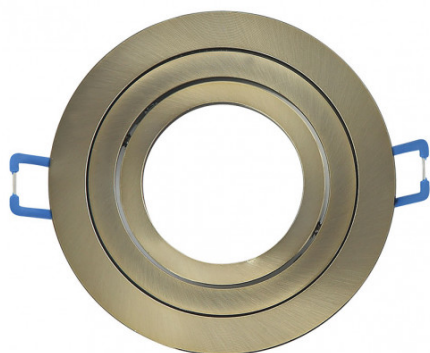

REF. 14348RE14

Empotrable Orientable Cenote 1xgu10 Redondo Cuero 2x9,2x9,2
Cm 8 De Corte.c/portalampara

Ean: 8435161492401
Serie: CENOTE
Color: Cuero

Empotrable orientable serie CENOTE con forma redonda, de color CUERO. Realizado en aluminio. Su dimensión es 2x9,2x9,2 centímetros. Corte para su instalación de 8 centímetros. Posee un portalámparas GU10. Bombilla no incluida. De diseño moderno, encontrándose, en esta serie, una gran variedad de combinaciones de colores como en Champagne/Cromo, Aluminio/Cromo, Wengué/Cromo, Blanco/Cromo, Cuero y Blanco. También disponibles en forma cuadrada, adaptándose a lo que más combine con su decoración.

[Ver online](#)

LUZ

Proyección de la luz		Foco orientable
Bombillas incluidas		No
Portalámparas		1xGU10

GENERAL

Color		Cuero
Material		Aluminio
Uso (Interior/Exterior)		Recomendado para interiores
Tipo de instalación		Encastrada (empotrada)
Uso		Doméstico
Certificado CE	CE	SI
Certificado Reciclaje		SI

DIMENSIONES

Dimensiones (alto x ancho x fondo) cm.	2X9,2X9,2 cm.
Peso Neto gr.	100 gr.
Peso Bruto gr.	115 gr.
Medidas embalaje cm.	4x9,5x9,5 cm.

REF. 14348RE14

Empotrable Orientable Cenote 1xgu10 Redondo Cuero 2x9,2x9,2