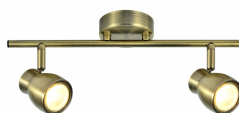

REF. 142492014

Regleta Chacho 2xgu10 Cuero 14x36,5x8,5 Cm

Ean: 8435161491725
Serie: Chacho
Color: Cuero

Regleta con dos focos de la serie CHACHO de color CUERO. Realizada en metal con dos portalámparas GU10 . Bombillas no incluidas. De diseño moderno y original con focos articulables verticalmente y con un giro horizontal de casi 360° permitiendo así dirigir los puntos de luz hacia cualquier zona de la estancia. Sus dimensiones son 14X36,5X8,5 centímetros. Modelo también disponible en color blanco/cromo y níquel/cromo. Se puede completar la colección con la versión de regleta de cuatro luces, regleta de tres luces, plafón de tres luces y foco de una luz.

[Ver online](#)

LUZ

Proyección de la luz		Foco orientable
Bombillas incluidas		No
Portalámparas		2xGU10

MATERIAL Y COLOR

Material Foco	Metal
Material Armazón	Metal
Color Foco	Cuero
Color Armazón	Cuero

GENERAL

Uso (Interior/Exterior)		Recomendado para interiores
Tipo de instalación		En superficie
Uso		Doméstico
Certificado CE	CE	SI
Certificado Reciclaje		SI

REF. 142492014

Regleta Chacho 2xgu10 Cuero 14x36,5x8,5 Cm