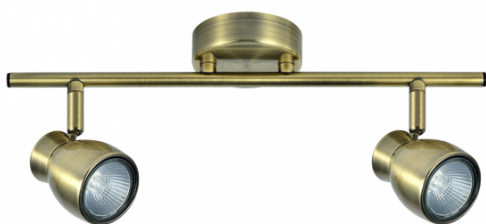

REF. 142492014

Regleta Chacho 2xgu10 Cuero 14x36,5x8,5 Cm

Ean: 8435161491725
Serie: Chacho
Color: Cuero

Regleta con dos focos de la serie CHACHO de color CUERO. Realizada en metal con dos portalámparas GU10 . Bombillas no incluidas. De diseño moderno y original con focos articulables verticalmente y con un giro horizontal de casi 360° permitiendo así dirigir los puntos de luz hacia cualquier zona de la estancia. Sus dimensiones son 14X36,5X8,5 centímetros. Modelo también disponible en color blanco/cromo y níquel/cromo. Se puede completar la colección con la versión de regleta de cuatro luces, regleta de tres luces, plafón de tres luces y foco de una luz.

[Ver online](#)

LUZ

Proyección de la luz		Foco orientable
Bombillas incluidas		No
Portalámparas		2xGU10

MATERIAL Y COLOR

Material Foco	Metal
Material Armazón	Metal
Color Foco	Cuero
Color Armazón	Cuero

GENERAL

Uso (Interior/Exterior)		Recomendado para interiores
Tipo de instalación		En superficie
Uso		Doméstico
Certificado CE	CE	SI
Certificado Reciclaje		SI

REF. 142492014

Regleta Chacho 2xgu10 Cuero 14x36,5x8,5 Cm