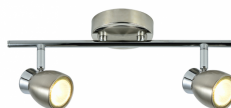

REF. 142492003

Regleta Chacho 2xgu10 Niquel 14x36,5x10 Cm

Ean: 8435161491718  
Serie: Chacho  
Color: Níquel

Regleta con dos focos de la serie CHACHO de color NIQUEL/CROMO. Realizada en metal con dos portalámparas GU10 . Bombillas no incluidas. De diseño moderno y original con focos articulables verticalmente y con un giro horizontal de casi 360° permitiendo así dirigir los puntos de luz hacia cualquier zona de la estancia. Sus dimensiones son 14X36,5X10 centímetros. Modelo también disponible en color blanco/cromo y cuero. Se puede completar la colección con la versión de regleta de cuatro luces, regleta de tres luces, plafón de tres luces y foco de una luz.

[Ver online](#)

**LUZ**

Proyección de la luz		Foco orientable
Bombillas incluidas		No
Portalámparas		2xGU10

**MATERIAL Y COLOR**

Material Foco	Metal
Material Armazón	Metal
Color Foco	Cromo / Níquel
Color Armazón	Cromo / Níquel