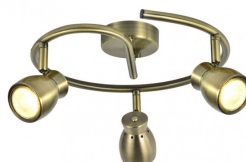

REF. 142453014

Plafon Chacho 3xgu10 Cuero 14x30x30 Cm

Ean: 8435161491817  
Serie: Chacho  
Color: Cuero

Plafón con tres focos de la serie CHACHO de color CUERO. Realizado en metal con tres portalámparas GU10 . Bombillas no incluidas. De diseño moderno y original dispuestos en círculo con focos articulables verticalmente y con un giro horizontal de casi 360º permitiendo así dirigir los puntos de luz hacia cualquier zona de la estancia. Sus dimensiones son 14X30X30 centímetros. Modelo también disponible en color blanco/cromo y níquel/cromo. Se puede completar la colección con la versión de regleta de cuatro luces, regleta de tres luces, regleta de dos luces y foco de una luz.

[Ver online](#)

**LUZ**

Proyección de la luz		Foco orientable
Bombillas incluidas		No
Portalámparas		3xGU10

**MATERIAL Y COLOR**

Material Foco	Metal
Material Armazón	Metal
Color Foco	Cuero
Color Armazón	Cuero