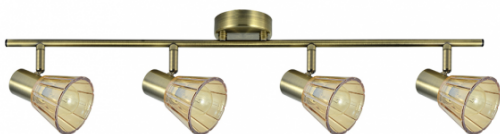

REF. 142194014

Regleta Cooper 4xe14 Cuero 16x69,5x8,5 Cm

Ean: 8435161491428
Serie: Cooper
Color: Cuero

Regleta de cuatro focos de la serie COOPER de color CUERO con tulipas de cristal en color ámbar. Realizado en metal y cristal con cuatro portalámparas E14 . Bombillas no incluidas. De diseño moderno y original con focos articulables verticalmente y con un giro horizontal de casi 360º permitiendo así dirigir los puntos de luz hacia cualquier zona de la estancia. Sus dimensiones son 16X69,5X8,5 centímetros. Modelo también disponible en versión de regleta de tres luces, regleta de dos luces, foco de una luz y plafón de tres luces.

[Ver online](#)

LUZ

Proyección de la luz		Foco orientable
Bombillas incluidas		No
Portalámparas		4xE14

MATERIAL Y COLOR

Material Tulipa		Cristal
Material Armazón		Metal
Color Tulipa		Ámbar
Color Armazón		Cuero

GENERAL

Uso (Interior/Exterior)		Recomendado para interiores
Tipo de instalación		En superficie
Uso		Doméstico
Certificado CE	CE	SI
Certificado Reciclaje		SI

REF. 142194014

Regleta Cooper 4xe14 Cuero 16x69,5x8,5 Cm

DIMENSIONES

Dimensiones (alto x ancho x fondo) cm.	16X69,5X8,5 cm.
Peso Neto gr.	1190 gr.
Peso Bruto gr.	1410 gr.
Medidas embalaje cm.	70,5x11x14 cm.
Tamaño	L

INFORMACIÓN TÉCNICA

Voltaje		220-240 V
---------	---	-----------