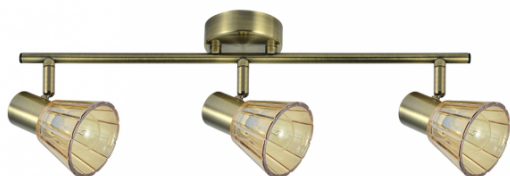

REF. 142193014

Regleta Cooper 3xe14 Cuero 16x48,5x8,5 Cm

Ean: 8435161491411  
Serie: Cooper  
Color: Cuero

Regleta de tres focos de la serie COOPER de color CUERO con tulipas de cristal en color ámbar. Realizado en metal y cristal con tres portalámparas E14 . Bombillas no incluidas. De diseño moderno y original con focos articulables verticalmente y con un giro horizontal de casi 360º permitiendo así dirigir los puntos de luz hacia cualquier zona de la estancia. Sus dimensiones son 16X48,5X8,5 centímetros. Modelo también disponible en versión de regleta de cuatro luces, regleta de dos luces, foco de una luz y plafón de tres luces.

#### LUZ

Proyección de la luz		Foco orientable
Bombillas incluidas		No
Portalámparas		3xE14

## Regleta Cooper 3xe14 Cuero 16x48,5x8,5 Cm