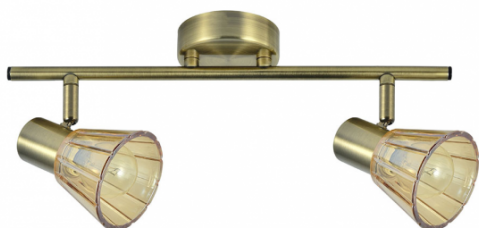

REF. 142192014

Regleta 2xe14 Cooper Cuero 16x36,5x8,5 Cm

Ean: 8435161491404
Serie: Cooper
Color: Cuero

Regleta de dos focos de la serie COOPER de color CUERO con tulipas de cristal en color ámbar. Realizado en metal y cristal con dos portalámparas E14 . Bombillas no incluidas. De diseño moderno y original con focos articulables verticalmente y con un giro horizontal de casi 360º permitiendo así dirigir los puntos de luz hacia cualquier zona de la estancia. Sus dimensiones son 16X36,5X8,5 centímetros. Modelo también disponible en versión de regleta de cuatro luces, regleta de tres luces, foco de una luz y plafón de tres luces.

[Ver online](#)

LUZ

Proyección de la luz		Foco orientable
Bombillas incluidas		No
Portalámparas		2xE14

MATERIAL Y COLOR

Material Tulipa	Cristal
Material Armazón	Metal
Color Tulipa	Ámbar
Color Armazón	Cuero

GENERAL

Uso (Interior/Exterior)		Recomendado para interiores
Tipo de instalación		En superficie
Uso		Doméstico
Certificado CE	CE	SI
Certificado Reciclaje		SI

REF. 142192014

Regleta 2xe14 Cooper Cuero 16x36,5x8,5 Cm

DIMENSIONES

Dimensiones (alto x ancho x fondo) cm.	16X36,5X8,5 cm.
Peso Neto gr.	620 gr.
Peso Bruto gr.	780 gr.
Medidas embalaje cm.	14x37x14 cm.

INFORMACIÓN TÉCNICA

Voltaje		220-240 V
---------	---	-----------