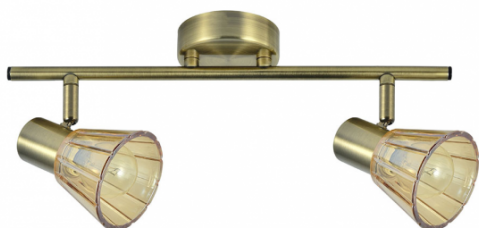

REF. 142192014

Regleta 2xe14 Cooper Cuero 16x36,5x8,5 Cm

Ean: 8435161491404  
Serie: Cooper  
Color: Cuero

Regleta de dos focos de la serie COOPER de color CUERO con tulipas de cristal en color ámbar. Realizado en metal y cristal con dos portalámparas E14 . Bombillas no incluidas. De diseño moderno y original con focos articulables verticalmente y con un giro horizontal de casi 360º permitiendo así dirigir los puntos de luz hacia cualquier zona de la estancia. Sus dimensiones son 16X36,5X8,5 centímetros. Modelo también disponible en versión de regleta de cuatro luces, regleta de tres luces, foco de una luz y plafón de tres luces.

[Ver online](#)

**LUZ**

Proyección de la luz		Foco orientable
Bombillas incluidas		No
Portalámparas		2xE14

**MATERIAL Y COLOR**

Material Tulipa	Cristal
Material Armazón	Metal
Color Tulipa	Ámbar
Color Armazón	Cuero

## Regleta 2xe14 Cooper Cuero 16x36,5x8,5 Cm