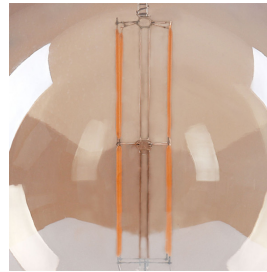

REF. 14140118A

Bombilla Filamento Globo 30x20d 8w 850lm E27 Ambar 3000k

Ean: 8435161490766  
Serie: Vintage Deco Gran tamaño  
Color: Ámbar

Bombilla globo decorativa de GRAN TAMAÑO de la serie VINTAGE DECO. Estilo vintage con filamento led en vertical y cristal con terminación AMBAR. Casquillo E27. Se caracteriza por tener 8W de potencia, 850 lúmenes y 3000°k de color de luz cálida. Tiene unas dimensiones de 30x20x20 centímetros. Ideal para lamparas, colgantes y cualquier tipo de iluminación abierta, creando un ambiente romántico y de relax para todo tipo de estancias . Disponibles en esta misma serie una gran variedad de diseños y tamaños.

**GENERAL**

|                         |  |  |
|-------------------------|--|--|
| Color                   |  | Ámbar                                    |
| Material                |  | Cristal                                  |
| Uso (Interior/Exterior) |  | Recomendado para interiores y exteriores |
| Tipo de instalación     |  | En superficie                            |
| Ahorro de energía       |  | Ahorro de energía                        |
| Uso                     |  | Doméstico                                |

**REF. 14140118A**

**Bombilla Filamento Globo 30x20d 8w 850lm E27 Ambar 3000k**

|                       |    |    |
|-----------------------|----|----|
| Certificado CE        | CE | SI |
| Certificado Reciclaje |    | SI |