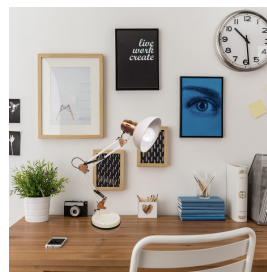

REF. 140371067

Flexo Articulable Rutilo 1xe27 Blanco/cobre 57x39x15 Cm

Ean: 8435161490209
Serie: Rutilo
Color: Blanco / Cobre

Flexo de la serie RUTILO de color BLANCO/COBRE. De diseño elegante y sencillo realizado en metal, lo que lo hace fuerte y resistente. Con brazo articulado y cabeza abatible lo que hace posible orientarlo hacia el punto donde se necesita la luz directa. Posee un portalámparas E27. Bombilla no incluida. Tiene una dimensión de 57x39x15 centímetros. Es ideal para escritorios o mesas de trabajo, así como para decorar en el nuevo estilo rústico-vintage. Modelo también disponible en color blanco/cromo, rojo, negro mate, plata, negro/cromo, negro/cobre y blanco. Disponemos también de el Flexo de Pie de la misma serie y con la misma variedad de colores.

[Ver online](#)

LUZ

Proyección de la luz		Luz directa
Bombillas incluidas		No
Portalámparas		1xE27

GENERAL

Color		Blanco / Cobre
Material		Metal
Uso (Interior/Exterior)		Recomendado para interiores
Tipo de instalación		En superficie
Uso		Doméstico
Longitud del cable (m)		1,15
Cabezal		Cabezal orientable y giratorio