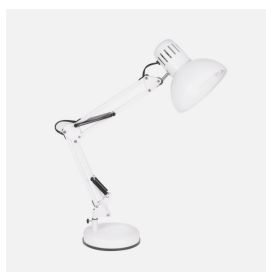

REF. 140371001

Flexo Articulable Rutilo 1xe27 Blanco 57x39x15 Cm

Ean: 8435161489654  
Serie: Rutilo  
Color: Blanco

Flexo de la serie RUTILO de color BLANCO. De diseño elegante y sencillo realizado en metal, lo que lo hace fuerte y resistente. Con brazo articulado y cabeza abatible lo que hace posible orientarlo hacia el punto donde se necesita la luz directa. Posee un portalámparas E27. Bombilla no incluida. Tiene una dimensión de 57x39x15 centímetros. Es ideal para escritorios o mesas de trabajo, así como para decorar en el nuevo estilo rústico-vintage. Modelo también disponible en color blanco/cromo, rojo, negro mate, plata, negro/cromo, negro/cobre y blanco/cobre. Disponemos también de el Flexo de Pie de la misma serie y con la misma variedad de colores.

[Ver online](#)

**LUZ**

Proyección de la luz		Luz directa
Bombillas incluidas		No
Portalámparas		1xE27

**GENERAL**

Color		Blanco
Material		Metal
Uso (Interior/Exterior)		Recomendado para interiores
Tipo de instalación		En superficie
Uso		Doméstico
Longitud del cable (m)		1,15
Cabezal		Cabezal orientable y giratorio

**DIMENSIONES**

Dimensiones (alto x ancho x fondo) cm.		57X39X15 cm.
Peso Neto gr.		1370 gr.

REF. 140371001

Flexo Articulable Rutilo 1xe27 Blanco 57x39x15 Cm

Peso Bruto gr. 1530 gr.

Medidas embalaje cm. 31,5x16x16 cm.