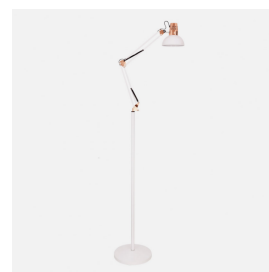

REF. 140341067

Flexo De Pie Articulable Rutilo 1xe27 Blanco/cobre 180x28x28 Cm

Ean: 8435161489777

Serie: Rutilo

Color: Blanco / Cobre

Flexo de Pie de la serie RUTILO en color BLANCO/COBRE. De diseño elegante y sencillo realizado en metal, lo que lo hace fuerte y resistente. Con pie articulado y cabeza abatible haciendo posible orientar la luz donde se requiera directa o indirectamente. Posee un portalámparas E27. Bombilla no incluida. Es ideal para despachos, estudios, salas de espera e incluso salones decorados con el nuevo estilo rústico-vintage. Muy decorativo. Tiene unas dimensiones en altura regulable de 147<180x28x28 centímetros. Modelo también disponible en color negro/cobre, blanco/cromo, negro/cromo, plata, rojo, blanco y negro mate. Podemos encontrar también el flexo de sobremesa en esta misma serie.

[Ver online](#)

**LUZ**

Proyección de la luz		Luz directa
Bombillas incluidas		No
Portalámparas		1xE27

**GENERAL**

Color		Blanco / Cobre
Material		Metal
Uso (Interior/Exterior)		Recomendado para interiores
Tipo de instalación		En superficie
Uso		Doméstico
Certificado CE		SI
Certificado Reciclaje		SI
Cabezal		Cabezal orientable y giratorio

**DIMENSIONES**

Dimensiones (alto x ancho x fondo) cm.		147<180X28X28 cm.
--	--	-------------------

REF. 140341067

Flexo De Pie Articulable Rutilo 1xe27 Blanco/cobre 180x28x28 Cm

Peso Neto gr.	5000 gr.
Peso Bruto gr.	5385 gr.
Medidas embalaje cm.	42,5x54x11 cm.
Tamaño	L