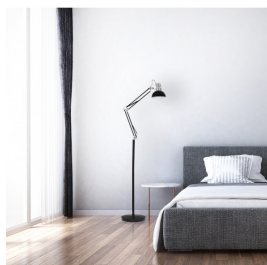

REF. 140341052

Flexo De Pie Articulable Rutilo 1xe27 Negro/cromo 180x28x28 Cm

Ean: 8435161489791

Serie: Rutilo

Color: Negro / Cromo

Flexo de Pie de la serie RUTILO en color NEGRO/CROMO. De diseño elegante y sencillo realizado en metal, lo que lo hace fuerte y resistente. Con pie articulado y cabeza abatible haciendo posible orientar la luz donde se requiera directa o indirectamente. Posee un portalámparas E27. Bombilla no incluida. Es ideal para despachos, estudios, salas de espera e incluso salones decorados con el nuevo estilo rústico-vintage. Muy decorativo. Tiene unas dimensiones en altura regulable de 147<180x28x28 centímetros. Modelo también disponible en color blanco/cobre, negro/cobre, blanco/cromo, plata, rojo, blanco y negro mate. Podemos encontrar también el flexo de sobremesa en esta misma serie.

[Ver online](#)

LUZ

Proyección de la luz		Luz directa
Bombillas incluidas		No
Portalámparas		1xE27

GENERAL

Color		Negro / Cromo
Material		Metal
Uso (Interior/Exterior)		Recomendado para interiores
Tipo de instalación		En superficie
Uso		Doméstico
Certificado CE		SI
Certificado Reciclaje		SI
Cabezal		Cabezal orientable y giratorio

DIMENSIONES

Dimensiones (alto x ancho x fondo) cm.		147<180X28X28 cm.
--	--	-------------------

REF. 140341052

Flexo De Pie Articulable Rutilo 1xe27 Negro/cromo 180x28x28 Cm

Peso Neto gr.	5000 gr.
Peso Bruto gr.	5385 gr.
Medidas embalaje cm.	42,5x54x11 cm.
Tamaño	L