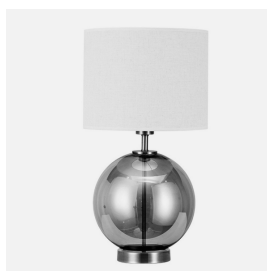

REF. 137871020

Sobremesa Cristal Iroko 1xe27 Fume/cromo C/pant Blanca
56x30x30 Cm

Ean: 8435161489319
Serie: Iroko
Color: Fumé cromo

Sobremesa serie Iroko de cristal acabado en FUME/CROMO con pantalla de material textil de color Blanco. Este sobremesa se caracteriza por un diseño muy original y elegante para decorar e iluminar dándole un toque sofisticado a cualquier estancia de la casa. Sus dimensiones son 56X30X30 centímetros. El portalámparas es en E27. Bombilla no incluida. Modelo también disponible en color Ámbar/Cuero con pantalla Beis.

[Ver online](#)

LUZ

Bombillas incluidas		No
Portalámparas		1xE27

MATERIAL Y COLOR

Material Pantalla		Textil
Material Armazón		Metal / Cristal
Color Pantalla		Blanco
Color Armazón		Fumé / Cromo

GENERAL

Uso (Interior/Exterior)		Recomendado para interiores
Tipo de instalación		En superficie
Uso		Doméstico
Certificado CE	CE	SI
Certificado Reciclaje		SI

DIMENSIONES

Dimensiones (alto x ancho x fondo) cm.		56X30X30 cm.
--	--	--------------

REF. 137871020

Sobremesa Cristal Iroko 1xe27 Fume/cromo C/pant Blanca
56x30x30 Cm

Peso Neto gr.	1520 gr.
Peso Bruto gr.	2140 gr.
Medidas embalaje cm.	41,5x31,5x31,5 cm.
Diámetro	30