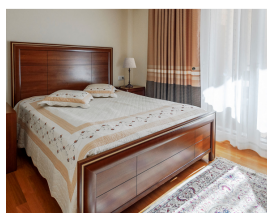

REF. 134271002

Sobremesa Corydoras 1xe27 Marron Rustico 54x25x25 Cm

Ean: 8435161488596  
Serie: Corydoras  
Color: Marrón rústico

Sobremesa serie Corydoras en color MARRON RUSTICO de estilo clásico, sencillo y elegante con pantalla Beis. Portalámparas E27. Bombilla no incluida. Tiene una medida de 54X25X25 centímetros. Modelo también disponible en color Cromo/Blanco.

[Ver online](#)

**LUZ**

Bombillas incluidas		No
Portalámparas		1xE27

**MATERIAL Y COLOR**

Material Pantalla		Textil
Material Armazón		Metal / Cerámica
Color Pantalla		Beige
Color Armazón		Marrón

**GENERAL**