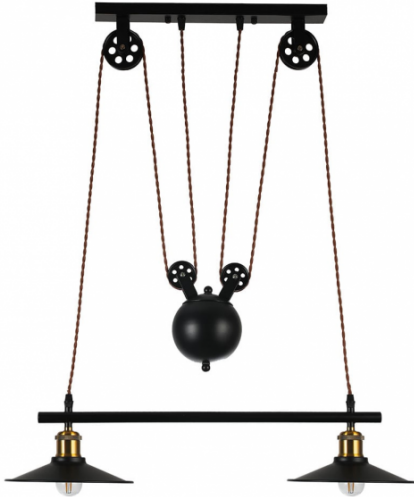

REF. 132692009

Colgante Triguero 2xe27 Negro Regx22x70 Cm

Ean: 8435161488343
Serie: Triguero
Color: Negro

Lámpara serie Triguero de color negro con detalle en dorado de dos luces. Realizado en metal con un curioso sistema de altura regulable en forma de polea y cordón trenzado. Utiliza dos porta lámparas E27. Bombillas no incluidas. Es ideal para espacios de estilo **Framhouse chic** donde se mezclan elementos decorativos modernos con la estética rústica o de granja. La medida del colgante es de 85<170X70X22 centímetros. Se recomienda completar con bombilla estilo vintage para realzar el tono cálido del interior de la pantalla y conservar su estética. Disponible de esta misma serie Colgante de una luz y lámpara de tres luces.

[Ver online](#)

LUZ

Proyección de la luz		Luz directa
Bombillas incluidas		No
Portalámparas		2xE27

GENERAL

Color		Negro
Material		Metal
Uso (Interior/Exterior)		Recomendado para interiores
Tipo de instalación		En superficie
Uso		Doméstico
Certificado CE		SI
Certificado Reciclaje		SI

DIMENSIONES

Dimensiones (alto x ancho x fondo) cm.		85<170X70X22 cm.
--	--	------------------

REF. 132692009

Colgante Triguero 2xe27 Negro Regx22x70 Cm

Peso Neto gr.	2810 gr.
Peso Bruto gr.	3330 gr.
Medidas embalaje cm.	15x60x23 cm.
Tamaño	M