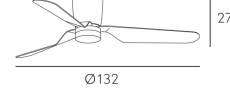

[Ver online](#)

LUZ

Color de la luz		Blanco Cálido, Frío y Natural
Lúmenes Lm.		2350 Lm.
Potencia		18 W
Proyección de la luz		Luz difusa general
Temperatura luz °K		3000-4000-6000 °K
Tipo de iluminación		Tecnología LED integrada
Color de luz regulable		Color de luz seleccionable en 3 posiciones

REF. 129191301

Ventilad 18w Dc Kochi Blanco 3 Aspas Blancas 6 Veloc. 3000k,

Certificado CE	CE	SI
Certificado Reciclaje		SI
CRI		>85
Tres temperaturas de Luz		Tres temperaturas de Luz

DIMENSIONES

Dimensiones (alto x ancho x fondo) cm.	27X132X132 cm.
Peso Neto gr.	4445 gr.
Peso Bruto gr.	5700 gr.
Medidas embalaje cm.	64x27x28 cm.