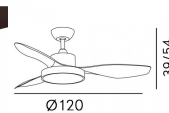

REF. 128591302

Ventilador Dc Hayate 48w 4080lm Marron 3 Asp 33/48x120x120cm  
3000-4000-6000k C/remoto, Memoria Y Temporizador

Ean: 8435161487599  
Serie: Hayate  
Color: Marrón

Ø 120 CM

[Ver online](#)

Ventilador HAYATE realizado en metal, ABS y policarbonato, en color MARRON con TRES aspas de color MARRON. Motor DC, tiene seis velocidades ajustables. Tecnología LED incorporada con una potencia de 48W, con 3 TEMPERATURAS DE LUZ( 3000-4000-6000K) y 4080 lúmenes. Su medida es de 33/48X120X120 centímetros, viene con DOS MEDIDAS DE TIJA, lo que permite adaptarlo para distintas alturas de techo. Control de aire verano o invierno. Mando a distancia INCLUIDO con MEMORIA DE COLOR incorporada y TEMPORIZADOR 1/2/4 H. Modelo también disponible en Cuero-Roble, Níquel-Haya y Blanco.

#### LUZ

Color de la luz		Blanco Cálido, Frío y Natural
Lúmenes Lm.		4080 Lm.
Potencia		48 W
Proyección de la luz		Luz difusa general
Temperatura luz °K		3000-4000-6000 °K
Tipo de iluminación		Tecnología LED integrada
Color de luz regulable		Color de luz seleccionable en 3 posiciones

REF. 128591302

Ventilador Dc Hayate 48w 4080lm Marron 3 Asp 33/48x120x120cm

Certificado CE	CE	SI
Certificado Reciclaje		SI
CRI		>85
Tres temperaturas de Luz		Tres temperaturas de Luz

**DIMENSIONES**

Dimensiones (alto x ancho x fondo) cm.	33/48X120X120 cm.
Peso Neto gr.	4525 gr.
Peso Bruto gr.	5645 gr.
Medidas embalaje cm.	62,5x34x23 cm.