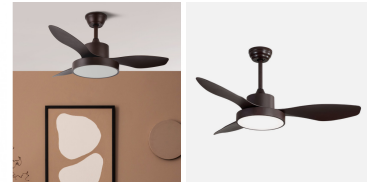

REF. 128591302

Ventilador Dc Hayate 48w 4080lm Marron 3 Asp 33/48x120x120cm  
3000-4000-6000k C/remoto, Memoria Y Temporizador

Ean: 8435161487599  
Serie: Hayate  
Color: Marrón

Ø 120 CM

[Ver online](#)

Ventilador HAYATE realizado en metal, ABS y policarbonato, en color MARRON con TRES aspas de color MARRON. Motor DC, tiene seis velocidades ajustables. Tecnología LED incorporada con una potencia de 48W, con 3 TEMPERATURAS DE LUZ( 3000-4000-6000K) y 4080 lúmenes. Su medida es de 33/48X120X120 centímetros, viene con DOS MEDIDAS DE TIJA, lo que permite adaptarlo para distintas alturas de techo. Control de aire verano o invierno. Mando a distancia INCLUIDO con MEMORIA DE COLOR incorporada y TEMPORIZADOR 1/2/4 H. Modelo también disponible en Cuero-Roble, Níquel-Haya y Blanco.

#### LUZ

Color de la luz		Blanco Cálido, Frío y Natural
Lúmenes Lm.		4080 Lm.
Potencia		48 W
Proyección de la luz		Luz difusa general
Temperatura luz °K		3000-4000-6000 °K
Tipo de iluminación		Tecnología LED integrada
Color de luz regulable		Color de luz seleccionable en 3 posiciones

#### GENERAL

Color		Marrón
Material		Metal / ABS / Policarbonato
Uso (Interior/Exterior)		Recomendado para interiores
Tipo de instalación		En superficie
Mando a distancia incluido		Mando a distancia incluido
Ahorro de energía		Ahorro de energía
Uso		Doméstico
Memoria		Memoria de color incorporada

REF. 128591302

Ventilador Dc Hayate 48w 4080lm Marron 3 Asp 33/48x120x120cm

Certificado CE	CE	SI
Certificado Reciclaje		SI
CRI		>85
Tres temperaturas de Luz		Tres temperaturas de Luz

**DIMENSIONES**

Dimensiones (alto x ancho x fondo) cm.	33/48X120X120 cm.
Peso Neto gr.	4525 gr.
Peso Bruto gr.	5645 gr.
Medidas embalaje cm.	62,5x34x23 cm.