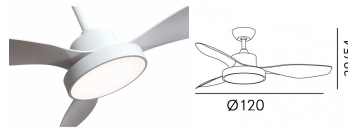

REF. 128591301

Ventilador Dc Hayate 48w 4080lm Blanco 3 Asp 33/48x120x120cm
3000-4000-6000k C/remoto, Memoria Y Temporizador

Ean: 8435161487575
Serie: Hayate
Color: Blanco

Ø 120 CM

[Ver online](#)

Ventilador HAYATE realizado en metal, ABS y policarbonato, en color BLANCO con TRES aspas de color BLANCO. Motor DC, tiene seis velocidades ajustables. Tecnología LED incorporada con una potencia de 48W, con 3 TEMPERATURAS DE LUZ(3000-4000-6000K) y 4080 lúmenes. Su medida es de 33/48X120X120 centímetros, viene con DOS MEDIDAS DE TIJA, lo que permite adaptarlo para distintas alturas de techo. Control de aire verano o invierno. Mando a distancia INCLUIDO con MEMORIA DE COLOR incorporada y TEMPORIZADOR 1/2/4 H. Modelo también disponible en Cuero-Roble, Níquel-Haya y Marrón.

LUZ

Color de la luz		Blanco Cálido, Frío y Natural
Lúmenes Lm.		4080 Lm.
Potencia		48 W
Proyección de la luz		Luz difusa general
Temperatura luz °K		3000-4000-6000 °K
Tipo de iluminación		Tecnología LED integrada
Color de luz regulable		Color de luz seleccionable en 3 posiciones

GENERAL

Color		Blanco
Material		Metal / ABS / Policarbonato
Uso (Interior/Exterior)		Recomendado para interiores
Tipo de instalación		En superficie
Mando a distancia incluido		Mando a distancia incluido
Ahorro de energía		Ahorro de energía
Uso		Doméstico
Memoria		Memoria de color incorporada