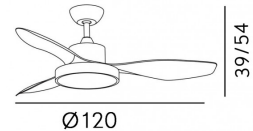

REF. 128591301

Ventilador Dc Hayate 48w 4080lm Blanco 3 Asp 39/54x120x120cm  
3000-4000-6000k C/remoto, Memoria Y Temporizador

Ean: 8435161487575  
Serie: Hayate  
Color: Blanco

Ø 120 CM

Ventilador HAYATE realizado en metal, ABS y policarbonato, en color BLANCO con TRES aspas de color BLANCO. Motor DC, tiene seis velocidades ajustables. Tecnología LED incorporada con una potencia de 48W, con 3 TEMPERATURAS DE LUZ( 3000-4000-6000K) y 4080 lúmenes. Su medida es de 39/54X120X120 centímetros, viene con DOS MEDIDAS DE TIJA, lo que permite adaptarlo para distintas alturas de techo. Control de aire verano o invierno. Mando a distancia INCLUIDO con MEMORIA DE COLOR incorporada y TEMPORIZADOR 1/2/4 H. Modelo también disponible en Cuero-Roble, Níquel-Haya y Marrón.

**DIMENSIONES**

Dimensiones (alto x ancho x fondo)	39/54x120x120 cm
Peso Neto	6750 gr
Peso Bruto	7780 gr
Medidas embalaje	62,5x34x23 cm

**INFORMACIÓN TÉCNICA**

Voltaje		220-240 V
---------	--	-----------