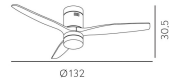

[Ver online](#)

LUZ

Color de la luz		Blanco Cálido, Frío y Natural
Lúmenes Lm.		2450 Lm.
Potencia		20 W
Proyección de la luz		Luz difusa general
Temperatura luz °K		3000-4000-6000 °K
Tipo de iluminación		Tecnología LED integrada
Color de luz regulable		Color de luz seleccionable en 3 posiciones

REF. 128291342

Ventilador 20w Dc Aguilon Niquel 3 Aspas Haya 6 Velocidades

Certificado CE	CE	SI
Certificado Reciclaje		SI
CRI		>85
Tres temperaturas de Luz		Tres temperaturas de Luz

DIMENSIONES

Dimensiones (alto x ancho x fondo) cm.	30,5X132X132 cm.
Peso Neto gr.	4530 gr.
Peso Bruto gr.	5655 gr.
Medidas embalaje cm.	22X34X70 cm.
Tamaño	L