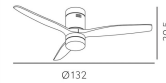

[Ver online](#)

LUZ

Color de la luz		Blanco Cálido, Frío y Natural
Lúmenes Lm.		2450 Lm.
Potencia		20 W
Proyección de la luz		Luz difusa general
Temperatura luz °K		3000-4000-6000 °K
Tipo de iluminación		Tecnología LED integrada
Color de luz regulable		Color de luz seleccionable en 3 posiciones
Dimmable		Dimmable

DIMENSIONES

Dimensiones (alto x ancho x fondo) cm.	30,5X132X132 cm.
Peso Neto gr.	4530 gr.
Peso Bruto gr.	5655 gr.
Medidas embalaje cm.	22X34X70 cm.
Tamaño	L

INFORMACIÓN TÉCNICA

Voltaje		220-240 V
Intensidad regulable		Intensidad regulable