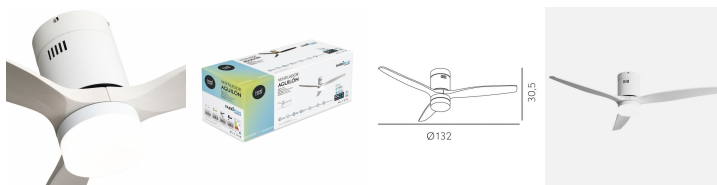

REF. 128291301

Ventil 20w Dc Aguilon Blanco 3 Aspas Blancas 6 Velocidades C/remoto, Reg.Intensidad, Temporizador 30,5x132x132 Cm

Ean: 8435161487339
Serie: Aguilón
Color: Blanco / Blanco

Ventilador AGUILON LED realizado en metal, madera y cristal, en color BLANCO con tres aspas. Motor DC. Tiene seis velocidades ajustables. Tecnología LED incorporada con una potencia de 20W, con 3 TEMPERATURAS SELECCIONABLES DE LUZ (3000-4000-6000K) y 2450 lúmenes. Su medida es de 30,5X132X132 centímetros. Control de aire verano o invierno. Mando a distancia INCLUIDO con REGULADOR DE INTENSIDAD, MEMORIA DE COLOR incorporada y TEMPORIZADOR 0,5<2 H. Modelo también disponible en Níquel/Haya, Marrón/Roble y en Cuero/Roble.

[Ver online](#)

LUZ

Color de la luz		Blanco Cálido, Frío y Natural
Lúmenes Lm.		2450 Lm.
Potencia		20 W
Proyección de la luz		Luz difusa general
Temperatura luz °K		3000-4000-6000 °K
Tipo de iluminación		Tecnología LED integrada
Color de luz regulable		Color de luz seleccionable en 3 posiciones
Dimmable		Dimmable

GENERAL

Color		Blanco / Blanco
Material		Madera / Metal / Cristal
Uso (Interior/Exterior)		Recomendado para interiores
Tipo de instalación		En superficie
Mando a distancia incluido		Mando a distancia incluido
Ahorro de energía		Ahorro de energía
Uso		Doméstico

REF. 128291301

Ventil 20w Dc Aguilon Blanco 3 Aspas Blancas 6 Velocidades
Cromoto, Reg.Intensidad, Temporizador 30,5x132x132 Cm

Memoria

Memoria de color incorporada

Certificado CE	CE	SI
Certificado Reciclaje		SI
CRI		>85
Tres temperaturas de Luz		Tres temperaturas de Luz