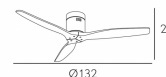

REF. 128290364

Ventilador Dc Aguilon Cuero 3 Aspas Roble 6 Velocidades Sin Luz Remoto Y Temporiz.132d

Ean: 8435161487315
Serie: Aguilón
Color: Cuero / Roble

Ventilador AGUILON sin luz incorporada, realizado en metal y madera, en color CUERO con tres aspas de color ROBLE. Motor DC. Tiene seis velocidades ajustables. Su medida es de 23X132X132 centímetros. Control de aire verano o invierno. Mando a distancia INCLUIDO con TEMPORIZADOR 0,5<2 H. Modelo también disponible en Níquel-Haya, Marrón-Roble y en Blanco.

[Ver online](#)

GENERAL

Color		Cuero / Roble
Material		Metal / Madera
Uso (Interior/Exterior)		Recomendado para interiores
Tipo de instalación		En superficie
Mando a distancia incluido		Mando a distancia incluido
Uso		Doméstico
Certificado CE		SI
Certificado Reciclaje		SI

DIMENSIONES

Dimensiones (alto x ancho x fondo) cm.	23X132X132 cm.
Peso Neto gr.	3825 gr.
Peso Bruto gr.	5000 gr.
Medidas embalaje cm.	22X34X70 cm.
Tamaño	M

INFORMACIÓN TÉCNICA

Voltaje		220-240 V