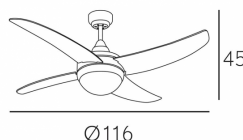

REF. DC072292436

Ventilador Dc Cuero Osiris 4 Aspas Cerezo 2xe27 45x116x116 Cm
6 Veloc. C/remoto

Ean: 8435161487049
Serie: OSIRIS
Color: Cuero / Cerezo

Ventilador OSIRIS color CUERO, con 4 aspas color CEREZO. Motor DC. Realizado en metal, madera MDF y cristal. Posee seis velocidades con control de aire para verano o invierno. Tiene 2 portalámparas E27. Mando a distancia incluido. Su dimensión es de 45X116X116 centímetros de diámetro y un peso neto de 6000 gramos. Bombillas no incluidas. Modelo también disponible en color Blanco, Níquel/Plata, Cuero/Nogal, Níquel/Wengué, Níquel/Haya y Marrón rústico/Nogal.

[Ver online](#)

LUZ

Proyección de la luz		Luz difusa general
Bombillas incluidas		No
Portalámparas		2xE27

GENERAL

Color		Cuero / Cerezo
Material		Metal / MDF / Cristal
Uso (Interior/Exterior)		Recomendado para interiores
Tipo de instalación		En superficie
Mando a distancia incluido		Mando a distancia incluido
Uso		Doméstico
Certificado CE		SI
Certificado Reciclaje		SI

DIMENSIONES

Dimensiones (alto x ancho x fondo) cm.		45X116X116 cm.
Peso Neto gr.		6000 gr.

REF. DC072292436

Ventilador Dc Cuero Osiris 4 Aspas Cerezo 2xe27 45x116x116 Cm

Peso Bruto gr.	6855 gr.
Medidas embalaje cm.	30x54x29 cm.

INFORMACIÓN TÉCNICA

Voltaje		220-240 V
---------	---	-----------

VENTILADORES

Aspas reversibles		No
Número de aspas Aspas		4 Aspas
Número de velocidades ajustables Veloc.		6 Veloc.
Control de aire para verano o invierno		Verano e Invierno
Medida del diámetro (cm.) cm.		116 cm.
Tipo de motor		Motor DC
Tamaño del diámetro		Mediano: Entre 108cm y 131 cm
Diámetro abierto cm.		116 cm.