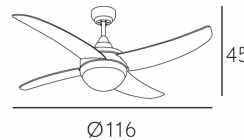

REF. DC072292434

Ventilador Dc Niquel Osiris 4 Aspas Wengue 2xe27 45x116x116  
Cm 6 Veloc. C/remoto

Ean: 8435161487087  
Serie: OSIRIS  
Color: Blanco

Ventilador OSIRIS color NIQUEL, con 4 aspas color WENGUE. Motor DC. Realizado en metal, madera MDF y cristal. Posee seis velocidades con control de aire para verano o invierno. Tiene 2 portalámparas E27. Mando a distancia incluido. Su dimensión es de 45X116X116 centímetros de diámetro y un peso neto de 6000 gramos. Bombillas no incluidas. Modelo también disponible en color Blanco, Níquel/Plata, Cuero/Cerezo, Cuero/Nogal, Níquel/Haya y Marrón rústico/Nogal.

[Ver online](#)

**LUZ**

Proyección de la luz		Luz difusa general
Bombillas incluidas		No
Portalámparas		2xE27

**GENERAL**

Color		Blanco
Material		Cristal
Uso (Interior/Exterior)		Recomendado para interiores
Tipo de instalación		En superficie
Mando a distancia incluido		Mando a distancia incluido
Uso		Doméstico
Certificado CE		SI
Certificado Reciclaje		SI

**DIMENSIONES**

Dimensiones (alto x ancho x fondo) cm.	45X116X116 cm.
Peso Neto gr.	6000 gr.

REF. DC072292434

Ventilador Dc Niquel Osiris 4 Aspas Wengue 2xe27 45x116x116

Peso Bruto gr.	6855 gr.
Medidas embalaje cm.	30x54x29 cm.

INFORMACIÓN TÉCNICA

Voltaje		220-240 V
---------	---	-----------

VENTILADORES

Aspas reversibles		No
Número de aspas Aspas		4 Aspas
Número de velocidades ajustables Veloc.		6 Veloc.
Control de aire para verano o invierno		Verano e Invierno
Medida del diámetro (cm.) cm.		116 cm.
Tipo de motor		Motor DC
Tamaño del diámetro		Mediano: Entre 108cm y 131 cm
Diámetro abierto cm.		116 cm.