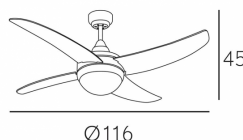

REF. DC072292401

Ventilador Dc Blanco Osiris 4 Aspas Blancas 2xe27 45x116x116  
Cm 6 Veloc. C/remoto

Ean: 8435161487032  
Serie: OSIRIS  
Color: Blanco

Ventilador OSIRIS color BLANCO, con 4 aspas color BLANCO. Motor DC. Realizado en metal, madera MDF y cristal. Posee seis velocidades con control de aire para verano o invierno. Tiene 2 portalámparas E27. Mando a distancia incluido. Su dimensión es de 45X116X116 centímetros de diámetro y un peso neto de 6000 gramos. Bombillas no incluidas. Modelo también disponible en color Cuero/Nogal, Níquel/Plata, Cuero/Cerezo, Níquel/Wengué, Níquel/Haya y Marrón Rústico/Nogal.

[Ver online](#)

**LUZ**

Proyección de la luz		Luz difusa general
Bombillas incluidas		No
Portalámparas		2xE27

**GENERAL**

Color		Blanco
Material		Cristal
Uso (Interior/Exterior)		Recomendado para interiores
Tipo de instalación		En superficie
Mando a distancia incluido		Mando a distancia incluido
Uso		Doméstico
Certificado CE		SI
Certificado Reciclaje		SI

**DIMENSIONES**

Dimensiones (alto x ancho x fondo) cm.	45X116X116 cm.
Peso Neto gr.	6000 gr.

REF. DC072292401

Ventilador Dc Blanco Osiris 4 Aspas Blancas 2xe27 45x116x116

Peso Bruto gr. 6855 gr.

Medidas embalaje cm. 30x54x29 cm.

Medida del diámetro (cm.) cm. 116 cm.

Tipo de motor Motor DC

Tamaño del diámetro Mediano: Entre 108cm y 131 cm

Diámetro abierto cm. 116 cm.

VELOCIDADES	1	2	3	4	5	6
Consumo	2,75 W	3,75 W	5,3 W	7,3 W	10,6 W	15,5 W
RPM	93 rpm	110 rpm	128 rpm	146 rpm	175 rpm	205 rpm
Flujo Aire	1625 m3	1922 m3	2265 m3	2650 m3	4050 m3	4200 m3
Nivel Sonido	3 dB	4,6 dB	5,7 dB	7,2 dB	28,5 dB	35 dB