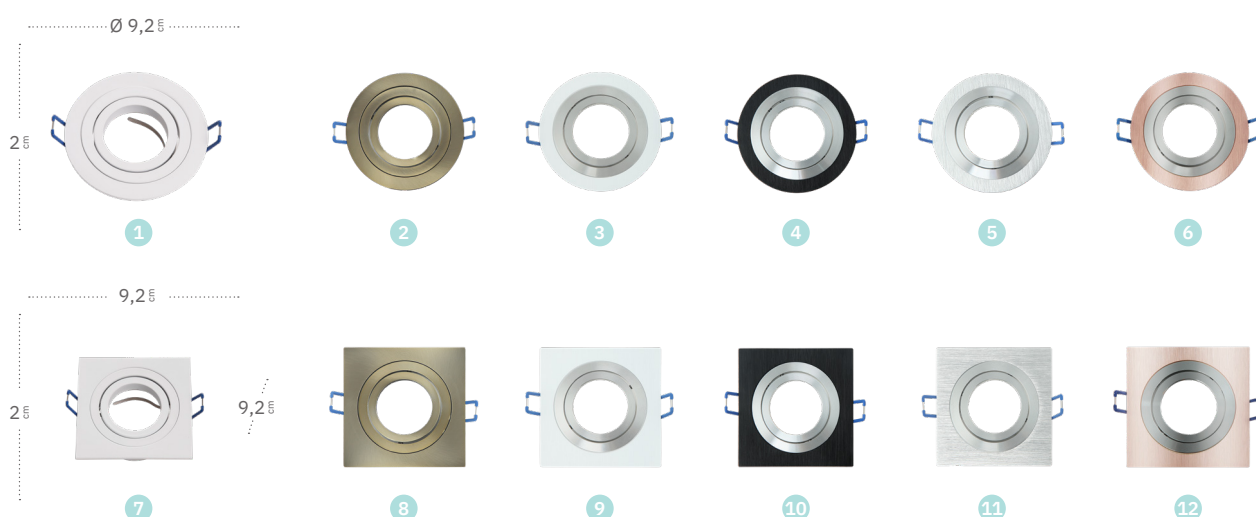

Cenote

Cenote Empotrable

	Referencia	Color	Portalámparas	Material	Corte
1	14348RE01	Blanco	1xGU10	Aluminio	8
2	14348RE14	Cuero	1xGU10	Aluminio	8
3	14348RE46	Blanco / Cromo	1xGU10	Aluminio	8
4	14348RE69	Cromo / Wengué	1xGU10	Aluminio	8
5	14348RE70	Aluminio cromo	1xGU10	Aluminio	8
6	14348RE71	Champagne / Cromo	1xGU10	Aluminio	8
7	14348CU01	Blanco	1xGU10	Aluminio	8
8	14348CU14	Cuero	1xGU10	Aluminio	8
9	14348CU46	Blanco / Cromo	1xGU10	Aluminio	8
10	14348CU69	Cromo / Wengué	1xGU10	Aluminio	8
11	14348CU70	Aluminio cromo	1xGU10	Aluminio	8
12	14348CU71	Champagne / Cromo	1xGU10	Aluminio	8