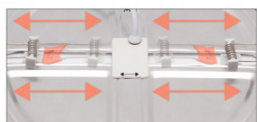

REF. 100681520

Downlight 15w 5500k Cromo Providencia 1280lm
1x17,5x17,5 Cm De Empotrar Corte Ajustable
5x5-15,58x15,58 Cm

Ean: 8435161425577
Serie: PROVIDENCIA
Color: Cromo

Downlight serie PROVIDENCIA de LED integrado en color cromo. Su instalación es encastrada. Se caracteriza por ser extremadamente fino (1 cm) por lo que es ideal para espacios muy reducidos. La potencia es de 15 W y sus lúmenes 1280. El color de la luz es de 5500k (blanco neutro) y su ángulo de apertura es de 120 °. La medida de corte cuadrado oscila entre 5-15,58 ya que presenta la peculiaridad de que se puede ajustar al hueco.

Ajustable para orificios de 50-155 mm

Ajustable para orificios de 50-155 mm

[Ver online](#)

LUZ

Color de la luz		Blanco natural
Lúmenes Lm.		1280 Lm.
Potencia		15 W
Proyección de la luz		Luz directa
Temperatura luz °K		5500 k °K
Tipo de iluminación		Tecnología LED integrada
Ángulo de apertura de las ópticas		120°

GENERAL

Color		Cromo
Material		Aluminio / Policarbonato
Uso (Interior/Exterior)		Recomendado para interiores
Tipo de instalación		Encastrada (empotrada)
Ahorro de energía		Sí
Uso (Doméstico/Profesional)		Doméstico
Certificado CE		SI
Certificado Reciclaje		SI

REF. 100681520

Downlight 15w 5500k Cromo Providencia 1280lm

CRI > 80

5x5-15,58x15,58 Cm

DIMENSIONES

Dimensiones (alto x ancho x fondo) cm.	1x17,5x17,5 cm cm.
Peso Neto gr.	225 gr.
Peso Bruto gr.	270 gr.
Medidas embalaje cm.	2,8x18x18 cm.
Corte	5x5 < 15,58x15,58 cm
Diámetro	17,5 cm