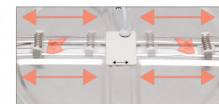

REF. 100681520

Downlight 15w 5500k Cromo Providencia 1280lm
1x17,5x17,5 Cm De Empotrar Corte Ajustable
5x5-15,58x15,58 Cm

Ean: 8435161425577
Serie: PROVIDENCIA
Color: Cromo

Downlight serie PROVIDENCIA de LED integrado en color cromo. Su instalación es encastrada. Se caracteriza por ser extremadamente fino (1 cm) por lo que es ideal para espacios muy reducidos. La potencia es de 15 W y sus lúmenes 1280. El color de la luz es de 5500k (blanco neutro) y su ángulo de apertura es de 120 °. La medida de corte cuadrado oscila entre 5-15,58 ya que presenta la peculiaridad de que se puede ajustar al hueco.

Ajustable para orificios de 50-155 mm

Ajustable para orificios de 50-155 mm

[Ver online](#)

LUZ

Color de la luz		Blanco natural
Lúmenes Lm.		1280 Lm.
Potencia		15 W
Proyección de la luz		Luz directa
Temperatura luz °K		5500 k °K
Tipo de iluminación		Tecnología LED integrada
Ángulo de apertura de las ópticas		120°

REF. 100681520

Downlight 15w 5500k Cromo Providencia 1280lm

CRI > 80

5x5-15,58x15,58 Cm

DIMENSIONES

Dimensiones (alto x ancho x fondo) cm.	1x17,5x17,5 cm cm.
Peso Neto gr.	225 gr.
Peso Bruto gr.	270 gr.
Medidas embalaje cm.	2,8x18x18 cm.
Corte	5x5 < 15,58x15,58 cm
Diámetro	17,5 cm