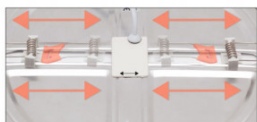

REF. 100680820

Downlight 8w 5500k Cromo Providencia 586lm
1x11,8x11,8 Cm De Empotrar Corte Ajustable 4,5x4,5-8x8
Cm

Ean: 8435161424327
Serie: PROVIDENCIA
Color: Cromo

Downlight serie PROVIDENCIA de LED integrado en color cromo. Su instalación es encastrada. Se caracteriza por ser extremadamente fino (1 cm) por lo que es ideal para espacios muy reducidos. La potencia es de 8 W y sus lúmenes 586. El color de la luz es de 5500°k (blanco neutro) y su ángulo de apertura es de 120 °. La medida de corte cuadrado oscila entre 4,5-8 ya que presenta la peculiaridad de que se puede ajustar al hueco.

Ajustable para orificios de 45-80 mm

Ajustable para orificios de 45-80 mm

[Ver online](#)

LUZ

Color de la luz		Blanco natural
Lúmenes Lm.		586 Lm.
Potencia		8 W
Proyección de la luz		Luz directa
Temperatura luz °K		5500 k °K
Tipo de iluminación		Tecnología LED integrada
Ángulo de apertura de las ópticas		120°

GENERAL

Color		Cromo
Material		Aluminio / Policarbonato
Uso (Interior/Exterior)		Recomendado para interiores
Tipo de instalación		Encastrada (empotrada)
Ahorro de energía		Sí
Uso (Doméstico/Profesional)		Doméstico
Certificado CE		SI
Certificado Reciclaje		SI

REF. 100680820

Downlight 8w 5500k Cromo Providencia 586lm

CRI > 80

Cm

DIMENSIONES

Dimensiones (alto x ancho x fondo) cm.	1x11,8x11,8 cm cm.
Peso Neto gr.	125 gr.
Peso Bruto gr.	150 gr.
Medidas embalaje cm.	2,8x12,5x12,5 cm.
Corte	4,5x4,5 < 8x8 cm
Diámetro	11,8 cm
Tamaño	Mediano