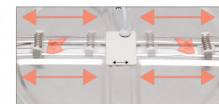

REF. 100680820

Downlight 8w 5500k Cromo Providencia 586lm
1x11,8x11,8 Cm De Empotrar Corte Ajustable 4,5x4,5-8x8
Cm

Ean: 8435161424327
Serie: PROVIDENCIA
Color: Cromo

Downlight serie PROVIDENCIA de LED integrado en color cromo. Su instalación es encastrada. Se caracteriza por ser extremadamente fino (1 cm) por lo que es ideal para espacios muy reducidos. La potencia es de 8 W y sus lúmenes 586. El color de la luz es de 5500°k (blanco neutro) y su ángulo de apertura es de 120 °. La medida de corte cuadrado oscila entre 4,5-8 ya que presenta la peculiaridad de que se puede ajustar al hueco.

Ajustable para orificios de 45-80 mm

Ajustable para orificios de 45-80 mm

[Ver online](#)

LUZ

Color de la luz		Blanco natural
Lúmenes Lm.		586 Lm.
Potencia		8 W
Proyección de la luz		Luz directa
Temperatura luz °K		5500 k °K
Tipo de iluminación		Tecnología LED integrada
Ángulo de apertura de las ópticas		120°

REF. 100680820

Downlight 8w 5500k Cromo Providencia 586lm

CRI > 80

Cm

DIMENSIONES

Dimensiones (alto x ancho x fondo) cm.	1x11,8x11,8 cm cm.
Peso Neto gr.	125 gr.
Peso Bruto gr.	150 gr.
Medidas embalaje cm.	2,8x12,5x12,5 cm.
Corte	4,5x4,5 < 8x8 cm
Diámetro	11,8 cm
Tamaño	Mediano